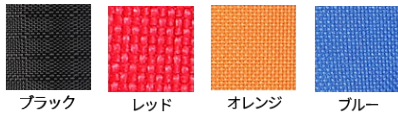

ポータブルボウル

お出かけに最適な折りたたみ式ボウル。お出かけに最適なポータブルボウルで、持ち運びに便利なリップ付。外出時のフード&水分補給に。

サイズ: 22 x 10 x 2 cm
商品重量: 47 g
内径: 12 cm
高さ: 7 cm
容量: 750 ml
希望小売価格(税込): ¥2,310

EZYDOG®

スナックパック

ストラップ付の機能的な犬用トリーツバッグ。
トリーツを入れるメインバッグは手入れが容易、
開閉は壊れにくいマグネット式。ベルトに付け
たり、肩からたすき掛けができます。