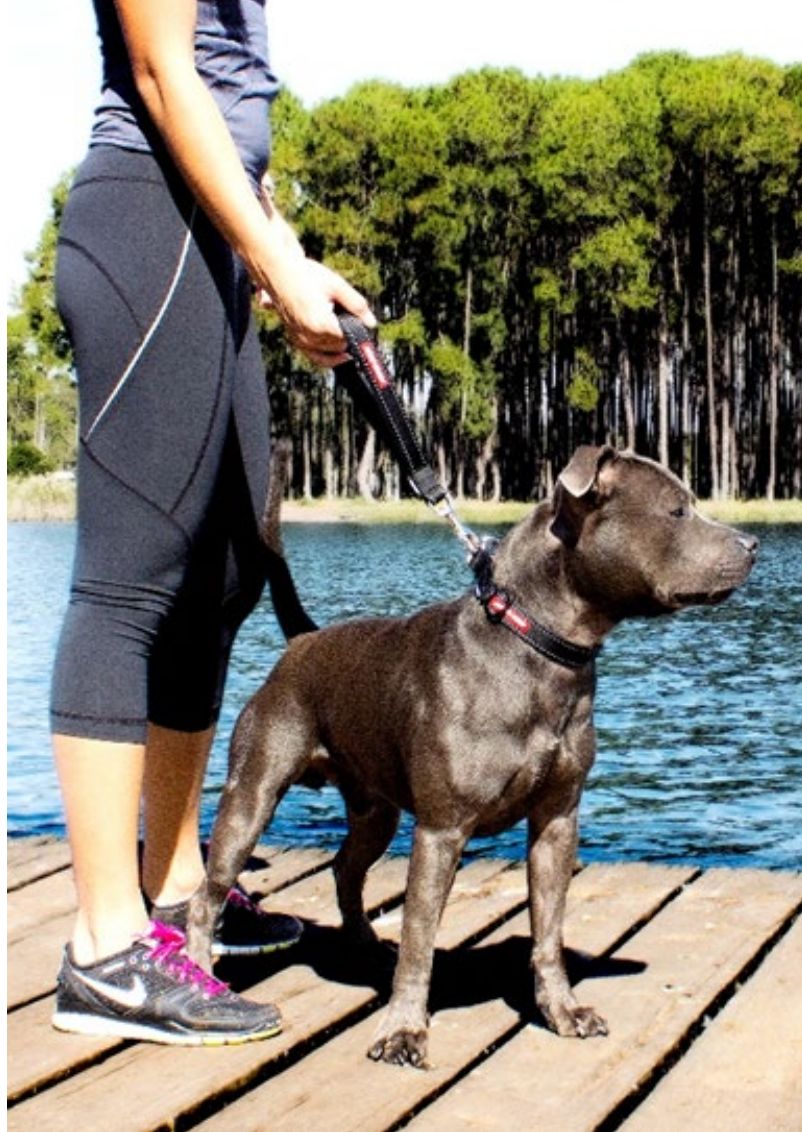

トラック&トレイン

滑り防止のゴムがリード全体に縫い込まれていて掴みやすい。手を入れる事ができるトラフィックコントロール機能付きなので散歩にも使えます。

ブラック

長さ: 500cm

商品重量: 198g

耐荷重: 250kg

リード幅: 2cm

適応犬種: 小型犬～大型犬