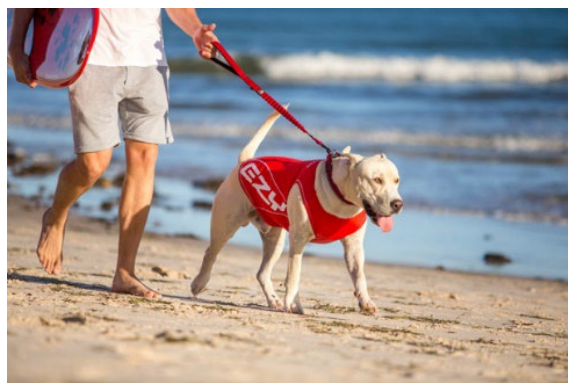

XS	S	M	L	XL
商品重量(g)	27	35	44	59	76
着丈(cm)	30	35	40	47	52
胴まわり(cm)	34	40	48	54	62
首まわり下(cm)	27	30	34	36	44
適応犬種	小・中型犬	中型犬	中型犬	大型犬	大型犬
希望小売価格 (税込)	¥4,950	¥5,170	¥5,390	¥5,610	¥5,830