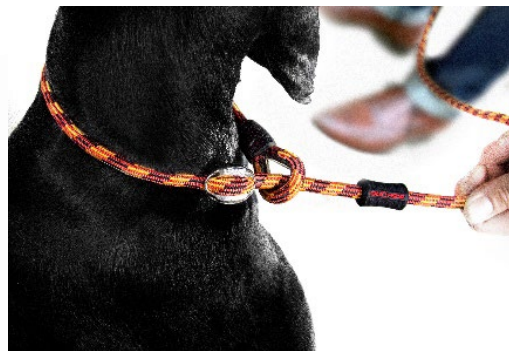

EZYDOG®

Products Catalogue
Spring & Summer 2025

Delivery Dock
PARKING

登山用ロープを使用した首輪一体型リード

EZYDOG®

登山用ロープを使用しており耐久性も優れています。リードに付属している金具や黒いストッパーでサイズ調整ができます。チョークリードとしても使用可。

ブラック レッド パープル オレンジ

ルカリード

ルカリードライト

	ルカリード	ルカリードライト
長さ (cm)	170	170
商品重量 (g)	145	74
耐荷重 (kg)	300	150
太さ (mm)	9	6
適応犬種	中型犬～大型犬	小型犬～中型犬
希望小売価格 (税込)	¥5,720	¥4,620

登山用ロープとステンレス製クリップを使用した丈夫なリード

EZYDOG®

耐久性に優れている登山用ロープと、マリンスポーツで使われている316ステンレス製スナップクリップを使用した、アウトドアなどで使いやすく丈夫なリード。特殊なクリップは首輪やハーネスとの接続部分をピンでロックでき、ピンを引くと愛犬をクイックにリリースできるので、ドッグラン・ドッグスポーツ・トレーニングでの使用もお勧め。付属ラバーストッパーを活用し、首輪一体型のチョークリードとしても使用可能。外出時など、ラバーストッパーにはマナー袋が付けられます。

ブラック レッド パープル オレンジ

マリンリード

マリンリードライト

	マリンリード	マリンリードライト
長さ (cm)	170	170
商品重量 (g)	176	78
耐荷重 (kg)	300	150
太さ (mm)	9	6
適応犬種	中型犬～大型犬	小型犬～中型犬
希望小売価格 (税込)	¥6,380	¥5,280

登山用ロープで作られた 耐久性の高いリード

EZYDOG®

丈夫で汚れにくく濡れにくいので、アウトドアや散歩にも最適。耐久性の高い登山用のロープで作られているので、トレッキングにも普段のお散歩にも役に立ちます。移動できるラバーストッパーには、マナー袋を付けられます。