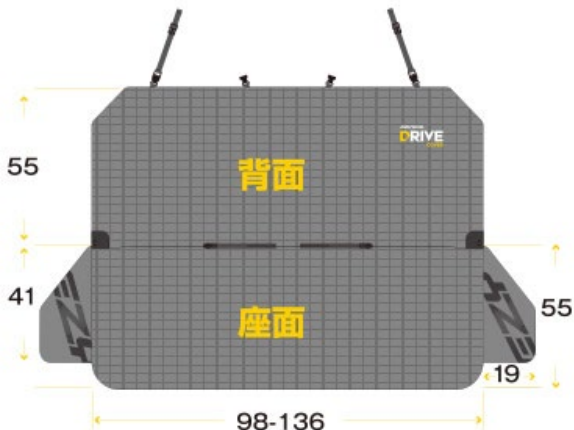

特殊加工ナイロン*にキルティング加工を施した耐久性に優れた車用シートカバーは、丈夫で肌触りも良い作り。裏面の滑り止め加工がずれを防止するので、愛犬が快適に過ごせてシートも保護されます。シートに合わせてサイズ調整可能。後部座席用シートカバーで、イーゾドッグのシートベルト用品と一緒に使える仕様。

*特殊加工ナイロン: 引き裂きに強い格子状の織模様があるナイロン布地

チャコール

商品重量: 780 g

サイズ: 37 × 33.5 × 5.5cm (収納袋収納時)

希望小売価格(税込): ¥13,200

適応サイズ (cm)

滑り止め

コンパクト収納袋

快適なドライブをサポートするように 頑丈に作られた車載ボックス

EZYDOG®

ドライブボックス

外がよく見えるので車酔いを軽減して、愛犬を車内に固定することで運転の妨げになりません。金属製の枠に柔らかいパッドが入った頑丈な作り。正面と両脇に3つのポケット付き。愛犬に接続するカラビナ付属。