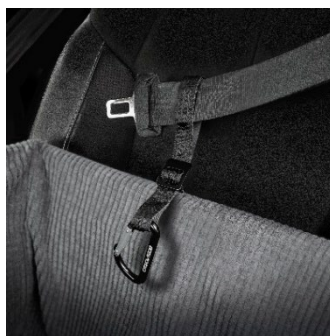

希望小売価格(税込): ¥13,200

適応サイズ (cm)

滑り止め

コンパクト収納袋

快適なドライブをサポートするように 頑丈に作られた車載ボックス

EZYDOG®

ドライブボックス

外がよく見えるので車酔いを軽減して、愛犬を車内に固定することで運転の妨げになりません。金属製の枠に柔らかいパッドが入った頑丈な作り。正面と両脇に3つのポケット付き。愛犬に接続するカラビナ付属。

商品重量: 1,600 g

サイズ: 縦26x横41x奥行35cm

適応犬種: 小型犬～中型犬(体重15kgまで)

希望小売価格(税込): ¥15,400

チャコール

丈夫な金属製の枠

洗える底面シート

つけやすいカラビナ

正面と両脇に3つのポケット付

ハンズフリータイプのコマンドクリッカー

EZYDOG®

コマンドクリッカー

人間工学に基づいて成形されたハンズフリータイプのコマンドクリッカー。POSITIVE REINFORCEMENT(報酬ベースのトレーニング)に最適な本格的トレーニングツール。

ブラック

レッド

商品重量: 22 g
サイズ: 6.5 x 3 x 3 cm
希望小売価格(税込): ¥1,650