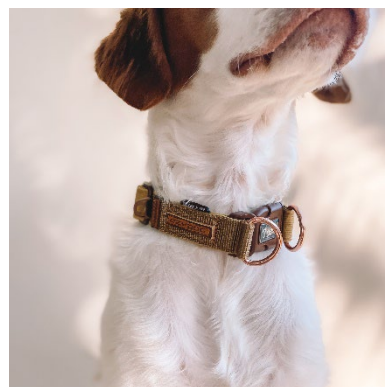

※使用方法によっては耐荷重内でも対応できない場合があります。

二重ロックの安心な首輪

ダブルロックカラー

1つのバックルと2つのリングでダブルロックされているから安心の首輪。ソフトな肌触りでありながら耐久性を持つ素材を使用。サイズ調整可能。

コーデュロイ

	S	M	L	XL
商品重量(g)	20	43	76	140
首まわり(cm)	22-28	28-37	38-55	45-68
幅(cm)	1.2	2	2.5	3.7
適応犬種	小型犬	中型犬	大型犬	大型犬
希望小売価格(税込)	¥3,740	¥4,070	¥4,290	¥4,510