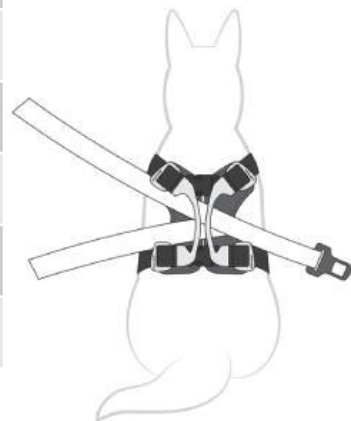

EZYDOG®

ドライブハーネス

軽くて丈夫で、簡単装着できる本格的なドライブハーネス。衝突試験による各国*の安全性基準を満たしています。普段のハーネスとしておでかけにも最適です。

*オーストラリア／ヨーロッパ／アメリカ

各国安全基準・関連規則	
オーストラリア	ADR42/04
アメリカ	FMVSS 213
ヨーロッパ	ECE R21

※現在ペット用車内製品の公式基準や試験要件等は定められていないため、イーゾドッグでは、子ども用車内製品やその他一般的な車内製品の世界的な安全基準に準拠するよう製品を設計し、それらの安全基準を参考に本製品の衝突試験を実施しています。

	S	M	L
商品重量(g)	218	430	472
首まわり下(cm)	31-64	41-86	52-106
胴まわり(cm)	28-64	38-86	49-106
胸プレート長さ(cm)	20	29	36
適応犬種	小・中型犬	中・型犬	大型犬
希望小売価格(税込)	¥13,200	¥15,400	¥17,600

※2021年12月より製品の一部をリニューアルしています

クリックISOFIX

愛犬を車内に固定することで運転の妨げにならず、取り付けも各車に搭載が義務付けられているISOFIXというチャイルドシート用の金具に接続するので簡単。