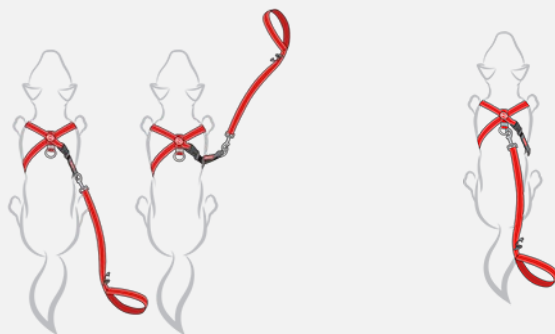

XS	S	M	L	XL
商品重量(g)	80	115	145	225	240
胸まわり(cm)*	30-41	38-52	49-64	55-74	66-92
ハーフチョーク可動域(cm)	4.5	5	6.5	8	8
適応犬種	超小型犬～小型犬	小型犬～中型犬	中型犬	大型犬	大型犬
希望小売価格(税込)	¥5,610	¥5,830	¥6,050	¥6,270	¥6,490

*胸まわりはハーフチョーク可動域が最大の状態