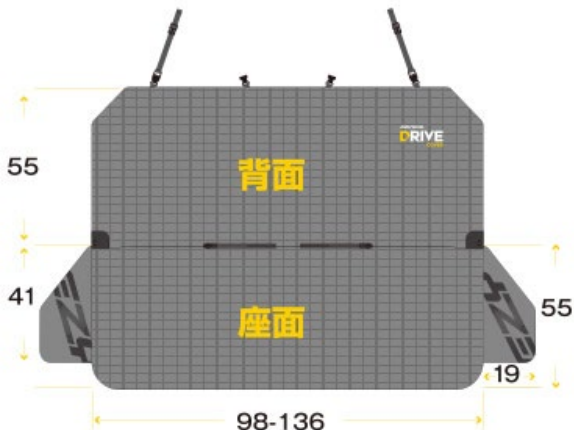

商品重量: 50g
 サイズ: 21 × 5 × 1cm
 適応犬種: 小型犬～大型犬
 希望小売価格(税込): ¥1,540

簡単装着できる 本格的なドライブシートカバー

EZYDOG®

ドライブシートカバー

特殊加工ナイロン*にキルティング加工を施した耐久性に優れた車用シートカバーは、丈夫で肌触りも良い作り。裏面の滑り止め加工がずれを防止するので、愛犬が快適に過ごせてシートも保護されます。シートに合わせてサイズ調整可能。後部座席用シートカバーで、イーゾドッグのシートベルト用品と一緒に使える仕様。

*特殊加工ナイロン: 引き裂きに強い格子状の織模様があるナイロン布地

チャコール

商品重量: 780 g

サイズ: 37 × 33.5 × 5.5cm (収納袋収納時)

希望小売価格(税込): ¥13,200

適応サイズ (cm)

滑り止め

コンパクト収納袋

快適なドライブをサポートするように 頑丈に作られた車載ボックス

EZYDOG®

ドライブボックス New

外がよく見えるので車酔いを軽減して、愛犬を車内に固定することで運転の妨げになりません。金属製の枠に柔らかいパッドが入った頑丈な作り。正面と両脇に3つのポケット付き。愛犬に接続するカラビナ付属。

商品重量: 1,600 g

サイズ: 縦26x横41x奥行35cm

適応犬種: 小型犬～中型犬(体重15kgまで)