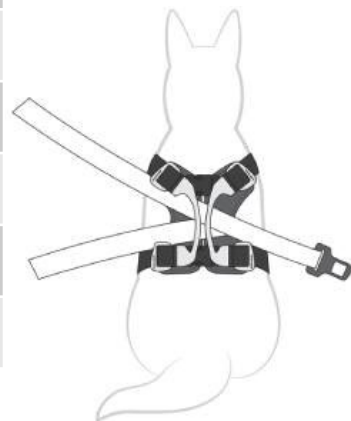

希望小売価格(税込): ¥2,420

簡単装着できる 本格的なドライブハーネス

EZYDOG®

ドライブハーネス

軽くて丈夫で、簡単装着できる本格的なドライブハーネス。衝突試験による各国*の安全性基準を満たしています。普段のハーネスとしておでかけにも最適です。

*オーストラリア／ヨーロッパ／アメリカ

各国安全基準・関連規則	
オーストラリア	ADR42/04
アメリカ	FMVSS 213
ヨーロッパ	ECE R21

※現在ペット用車内製品の公式基準や試験要件等は定められていないため、イーゾドッグでは、子ども用車内製品やその他一般的な車内製品の世界的な安全基準に準拠するよう製品を設計し、それらの安全基準を参考に本製品の衝突試験を実施しています。

	S	M	L
商品重量(g)	218	430	472
首まわり下(cm)	31-64	41-86	52-106
胴まわり(cm)	28-64	38-86	49-106
胸プレート長さ(cm)	20	29	36
適応犬種	小・中型犬	中・型犬	大型犬
希望小売価格(税込)	¥13,200	¥15,400	¥17,600