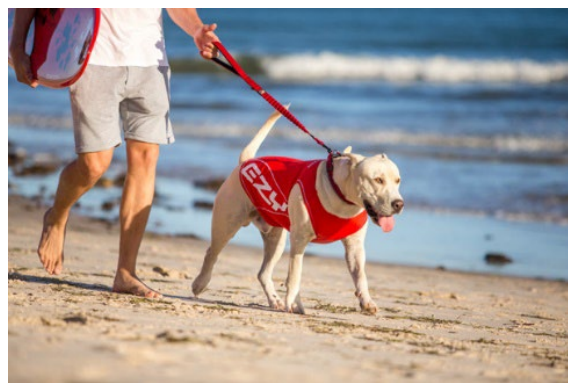

軽くて丈夫な 犬用フローティングジャケット

EZY DOG®

DFDブースト

動物工学に基づいた立体的なつくりで体にフィットしつつ、バランスよく浮き、安定しやすいデザインを実現。3つのバックルで着脱しやすく、軽くて丈夫。ハンドルやDリングも充実。反射機能付。

イエロー

レッド

	商品重量 (g)	着丈 (cm)	胴まわり (cm)	首まわり下 (cm)	適応犬種	希望小売価格 (税込)
4XS	92	18	33-46	17-24	超小型犬	¥9,350
3XS	116	21	37-52	22-27	小型犬	¥9,900
2XS	150	24	41-58	25-33	小型犬	¥10,560
XS	215	26	51-67	27-39	小型犬	¥11,330
S	256	31	56-73	33-45	中型犬	¥12,430
M	302	37	62-81	42-52	中型犬	¥13,530
L	362	43	70-95	50-61	大型犬	¥14,630
XL	415	49	75-100	57-71	大型犬	¥15,730

太陽光からも身を守る伸縮性ウエア

EZYDOG®

ドッグラッシュガード

ラッシュガードとは紫外線防止や擦り傷対策などの為、主にマリンスポーツでよく使用されているもの。身体にフィットして汚れを防ぎ、普段の散歩やアウトドアなどに最適で、水辺での使用もお勧め。オーストラリアなど南半球の国々で定められた紫外線カット基準の最高値50+を取得。手洗い可能で、乾き易い。オーナー様も安心、明るく視認性の高い素材を使用。