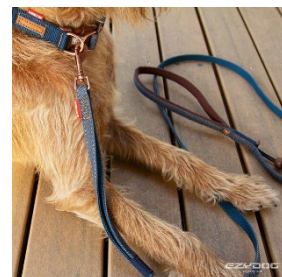

ソフトトレーナー	ソフトトレーナーライト
長さ (cm)	120	120
商品重量 (g)	130	45
耐荷重 (kg)	250	50
リード幅 (cm)	2.5	1.2
適応犬種	中型犬～大型犬	超小型犬～中型犬
希望小売価格 (税込)	¥5,170	¥3,960