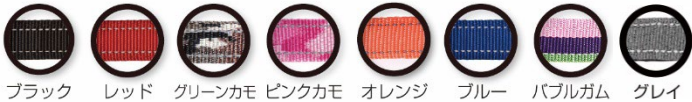

※グリーンカモ、ピンクカモはリードの一部が単色になります。
※使用方法によっては耐荷重内でも対応できない場合があります。

二重ロックの安心な首輪

EZYDOG®

ダブルロックカラー

1つのバックルと2つのリングでダブルロックされているから安心の首輪。ソフトな肌触りでありながら耐久性を持つ素材を使用。サイズ調整可能。反射機能付。

ブラック レッド グリーンカモ ピンクカモ オレンジ ブルー バブルガム グレイ

	S	M	L	XL
商品重量(g)	20	43	76	140
首まわり(cm)	22-28	28-37	38-55	45-68
幅(cm)	1.2	2	2.5	3.7
適応犬種	小型犬	中型犬	大型犬	大型犬
希望小売価格(税込)	¥3,080	¥3,410	¥3,630	¥3,850

軽くて丈夫！肌にも優しい首輪

EZYDOG®

ネオカラー

内側にウェットスーツ素材を使用しているので肌に優しく、軽くて丈夫、もちろん防水で汚れにくい首輪です。サイズの微調整が可能で、迷子札などを取り付けるフック付。反射機能付。