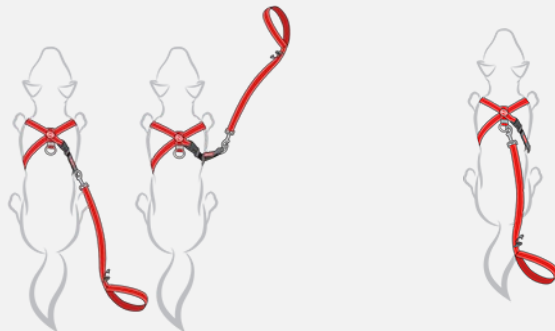

XS	S	M	L	XL
商品重量(g)	80	115	145	225	240
胴まわり(cm)*	30-41	38-52	49-64	55-74	66-92
ハーフチョーク可動域(cm)	4.5	5	6.5	8	8
適応犬種	超小型犬～ 小型犬	小型犬～ 中型犬	中型犬	大型犬	大型犬
希望小売価格(税込)	¥5,610	¥5,830	¥6,050	¥6,270	¥6,490

*胴まわりはハーフチョーク可動域が最大の状態