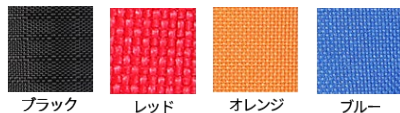

サイズ: 22 x 10 x 2 cm
商品重量: 47 g
内径: 12 cm
高さ: 7 cm
容量: 750 ml
希望小売価格(税込): ¥2,310

EZYDOG®

スナックパック

ストラップ付の機能的な犬用トリーツバッグ。
トリーツを入れるメインバッグは手入れが容易、
開閉は壊れにくいマグネット式。ベルトに付け
たり、肩からたすき掛けができます。

商品重量: 120 g
サイズ: 16 x 14 x 8 cm
希望小売価格(税込): ¥4,840