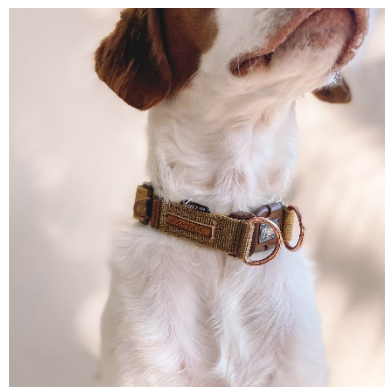

	S	M	L	XL
商品重量(g)	20	43	76	140
首まわり(cm)	22-28	28-37	38-55	45-68
幅(cm)	1.2	2	2.5	3.7
適応犬種	小型犬	中型犬	大型犬	大型犬
希望小売価格(税込)	¥3,740	¥4,070	¥4,290	¥4,510

EZYDOG®

Friday

COLLECTIVE

軽くて丈夫！肌にも優しい首輪

ネオカラー

内側にウェットスーツ素材を使用しているので肌に優しく、軽くて丈夫、もちろん防水で汚れにくい首輪です。サイズの微調整が可能で、迷子札などを取り付けるフック付。反射機能付。