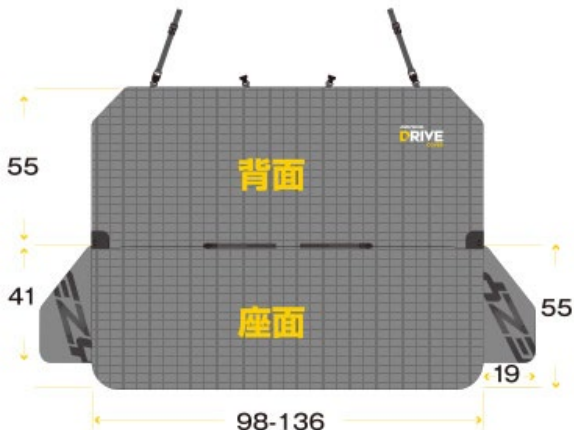

事前に車のシートベルトを間に通しておき、愛犬を車に乗せた際に首輪やハーネスにつければ簡単に
 係留が出来ます。また、ドッグランなどの際に装着しておけば簡単に愛犬をつかまえる事も可能です。

商品重量: 50g
 サイズ: 21×5×1cm
 適応犬種: 小型犬～大型犬
 希望小売価格(税込): ¥1,540

簡単装着できる 本格的なドライブシートカバー

EZYDOG®

ドライブシートカバー

特殊加工ナイロン*にキルティング加工を施した耐久性に優れた車用シートカバーは、丈夫で肌触りも良い作り。裏面の滑り止め加工がずれを防止するので、愛犬が快適に過ごせてシートも保護されます。シートに合わせてサイズ調整可能。後部座席用シートカバーで、イージードッグのシートベルト用品と一緒に使える仕様。

*特殊加工ナイロン: 引き裂きに強い格子状の織模様があるナイロン布地

チャコール

商品重量: 780 g

サイズ: 37 × 33.5 × 5.5cm (収納袋収納時)

希望小売価格(税込): ¥13,200

適応サイズ (cm)

滑り止め

コンパクト収納袋

ハンズフリータイプのコマンドクリッカー

EZYDOG®

コマンドクリッカー

人間工学に基づいて成形されたハンズフリータイプのコマンドクリッカー。POSITIVE REINFORCEMENT(報酬ベースのトレーニング)に最適な本格的トレーニングツール。

ブラック

レッド

商品重量: 22 g
サイズ: 6.5 x 3 x 3 cm
希望小売価格(税込): ¥1,650

ポータブルボウル

お出かけに最適な折りたたみ式ボウル。お出かけに最適なポータブルボウルで、持ち運びに便利なリップ付。外出時のフード&水分補給に。

サイズ: 22 x 10 x 2 cm
商品重量: 47 g
内径: 12 cm
高さ: 7 cm
容量: 750 ml
希望小売価格(税込): ¥2,310

EZYDOG®

スナックパック

ストラップ付の機能的な犬用トリーツバッグ。
トリーツを入れるメインバッグは手入れが容易、
開閉は壊れにくいマグネット式。ベルトに付け
たり、肩からたすき掛けができます。