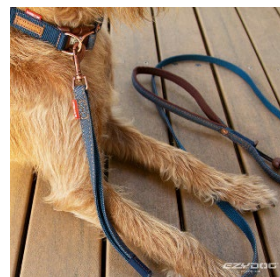

※XXSサイズ・XSサイズのみ仕様上、バックル付近のレザーループは付属していません。

EZYDOG

Friday
COLLECTIVE

ショック吸収機能付きリード

握りやすいハンドルと平紐型のショック吸収リード！持ち手にはウェットスーツ素材を使用しています。ショック吸収機能付きで愛犬の首やオーナー様への負担が軽減されます！反射機能付。

デニム

ゼロショック

ゼロショックライト

64cm

120cm

	ゼロショック		ゼロショックライト
長さ (cm)	64	120	120
商品重量 (g)	100	150	65
伸縮幅 (cm)	15	15	15
耐荷重 (kg)	250	250	50
リード幅 (cm)	2.5	2.5	1.4
適応犬種	中型犬～大型犬	小型犬～大型犬	超小型犬～中型犬
希望小売価格 (税込)	¥5,720	¥6,930	¥4,950

世界中で愛されている クラシックタイプのシンプルなリード

長年人気のある形で、使いやすくシンプルなリード。初めてリードを購入される方、パピートレーニング用のリードをお探しの方へもお勧め。狭い路地や交差点・施設や店内などで、トラフィックコントロールを使い愛犬を近くにキープできます。反射機能付。

デニム

ソフトトレーナー

ソフトトレーナーライト

	ソフトトレーナー	ソフトトレーナーライト
長さ (cm)	120	120
商品重量 (g)	130	45
耐荷重 (kg)	250	50
リード幅 (cm)	2.5	1.2
適応犬種	中型犬～大型犬	超小型犬～中型犬
希望小売価格 (税込)	¥5,170	¥3,960