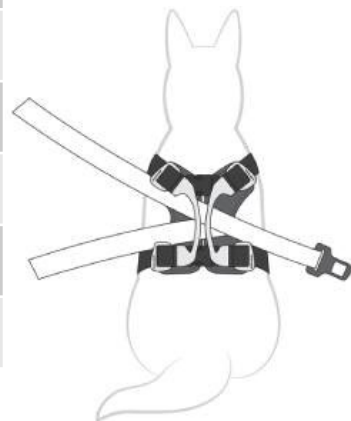

サイズ: 35 × 35 × 3cm
商品重量: 100g
適応犬種: 小型犬～大型犬
希望小売価格(税込): ¥2,420

簡単装着できる 本格的なドライブハーネス

EZYDOG®

ドライブハーネス

軽くて丈夫で、簡単装着できる本格的なドライブハーネス。衝突試験による各国*の安全性基準を満たしています。普段のハーネスとしておでかけにも最適です。

*オーストラリア／ヨーロッパ／アメリカ

各国安全基準・関連規則	
オーストラリア	ADR42/04
アメリカ	FMVSS 213
ヨーロッパ	ECE R21

※現在ペット用車内製品の公式基準や試験要件等は定められていないため、イーゾドッグでは、子ども用車内製品やその他一般的な車内製品の世界的な安全基準に準拠するよう製品を設計し、それらの安全基準を参考に本製品の衝突試験を実施しています。

	S	M	L
商品重量(g)	218	430	472
首まわり下(cm)	31-64	41-86	52-106
胴まわり(cm)	28-64	38-86	49-106
胸プレート長さ(cm)	20	29	36
適応犬種	小・中型犬	中・型犬	大型犬
希望小売価格(税込)	¥13,200	¥15,400	¥17,600