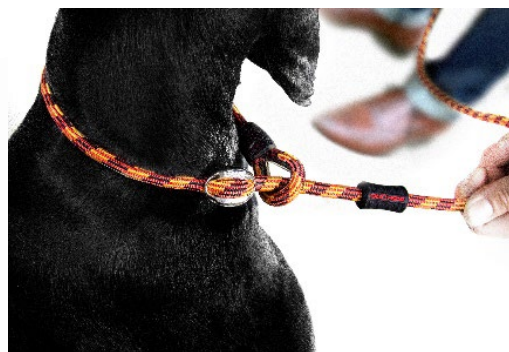

EZYDOG®

**Products Catalogue
Spring & Summer 2024**

Delivery Dock
PARKING

登山用ロープを使用した首輪一体型リード

EZYDOG®

登山用ロープを使用しており耐久性も優れています。リードに付属している金具や黒いストッパーでサイズ調整ができます。チョークリードとしても使用可。

ブラック レッド パープル オレンジ

ルカリード

ルカリードライト

	ルカリード	ルカリードライト
長さ (cm)	170	170
商品重量 (g)	145	74
耐荷重 (kg)	300	150
太さ (mm)	9	6
適応犬種	中型犬～大型犬	小型犬～中型犬
希望小売価格 (税込)	¥5,720	¥4,620

登山用ロープとステンレス製クリップを使用した丈夫なリード

EZYDOG®

耐久性に優れている登山用ロープと、マリンスポーツで使われている316ステンレス製スナップクリップを使用した、アウトドアなどで使いやすく丈夫なリード。特殊なクリップは首輪やハーネスとの接続部分をピンでロックでき、ピンを引くと愛犬をクイックにリリースできるので、ドッグラン・ドッグスポーツ・トレーニングでの使用もお勧め。付属ラバーストッパーを活用し、首輪一体型のチョークリードとしても使用可能。外出時など、ラバーストッパーにはマナー袋が付けられます。

ブラック レッド パープル オレンジ

マリンリード

マリンリードライト

	マリンリード	マリンリードライト
長さ (cm)	170	170
商品重量 (g)	176	78
耐荷重 (kg)	300	150
太さ (mm)	9	6
適応犬種	中型犬～大型犬	小型犬～中型犬
希望小売価格 (税込)	¥6,380	¥5,280

登山用ロープで作られた 耐久性の高いリード

EZYDOG®

丈夫で汚れにくく濡れにくいので、アウトドアや散歩にも最適。耐久性の高い登山用のロープで作られているので、トレッキングにも普段のお散歩にも役に立ちます。移動できるラバーSTOPパーには、マナー袋を付けられます。