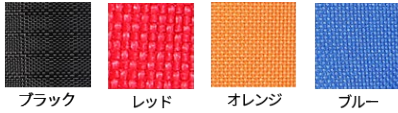

お出かけに最適な折りたたみ式ボウル。お出かけに最適なポータブルボウルで、持ち運びに便利なリップ付。外出時のフード&水分補給に。

サイズ: 22 x 10 x 2 cm
商品重量: 47 g
内径: 12 cm
高さ: 7 cm
容量: 750 ml
希望小売価格(税込): ¥2,310

EZYDOG®

スナックパック

ストラップ付の機能的な犬用トリーツバッグ。
トリーツを入れるメインバッグは手入れが容易、
開閉は壊れにくいマグネット式。ベルトに付け
たり、肩からたすき掛けができます。