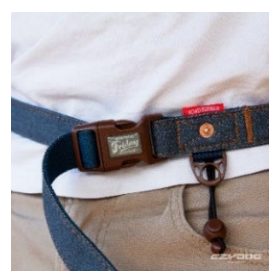

ロードランナー	ロードランナーライト
長さ (cm)	200	200
商品重量 (g)	187	105
伸縮幅 (cm)	10	15
耐荷重 (kg)	250	50
リード幅 (cm)	2.5	1.3
適応犬種	中型犬～大型犬	超小型犬～中型犬
希望小売価格 (税込)	¥7,590	¥6,380

※使用方法によっては耐荷重内でも対応できない場合があります。