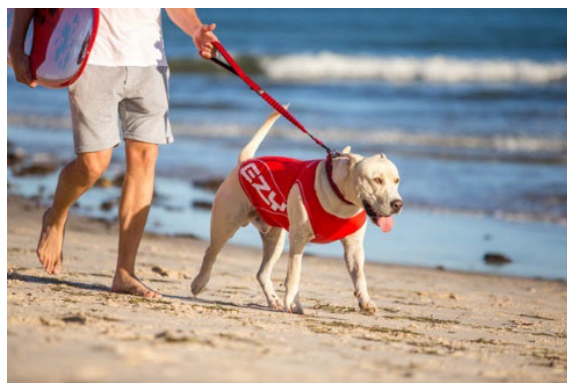

軽くて丈夫な 犬用フローティングジャケット

EZYDOG®

DFDブースト

動物工学に基づいた立体的なつくりで体にフィットしつつ、バランスよく浮き、安定しやすいデザインを実現。3つのバックルで着脱しやすく、軽くて丈夫。ハンドルやDリングも充実。反射機能付。

イエロー

レッド

	商品重量 (g)	着丈 (cm)	胴まわり (cm)	首まわり下 (cm)	適応犬種	希望小売価格 (税込)
4XS	92	18	33-46	17-24	超小型犬	¥9,350
3XS	116	21	37-52	22-27	小型犬	¥9,900
2XS	150	24	41-58	25-33	小型犬	¥10,560
XS	215	26	51-67	27-39	小型犬	¥11,330
S	256	31	56-73	33-45	中型犬	¥12,430
M	302	37	62-81	42-52	中型犬	¥13,530
L	362	43	70-95	50-61	大型犬	¥14,630
XL	415	49	75-100	57-71	大型犬	¥15,730

太陽光からも身を守る伸縮性ウェア

EZY DOG®

ドッグラッシュガード

ラッシュガードとは紫外線防止や擦り傷対策などの為、主にマリンスポーツでよく使用されているもの。身体にフィットして汚れを防ぎ、普段の散歩やアウトドアなどに最適で、水辺での使用もお勧め。オーストラリアなど南半球の国々で定められた紫外線カット基準の最高値50+を取得。手洗い可能で、乾き易い。オーナー様も安心、明るく視認性の高い素材を使用。