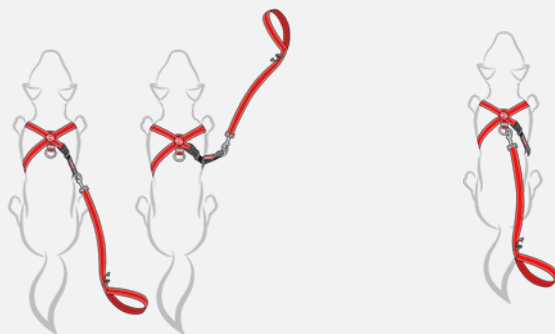

EZYDOG®

**Products Catalogue
Spring & Summer 2024**

Delivery Dock
PARKING

登山用ロープを使用した首輪一体型リード

EZYDOG®

登山用ロープを使用しており耐久性も優れています。リードに付属している金具や黒いストッパーでサイズ調整ができます。チョークリードとしても使用可。

ブラック レッド パープル オレンジ

ルカリード

クロスチェックハーネス

胴まわりに合図を送ることで、頸部を圧迫せずに引っ張り緩和トレーニングをサポート。リードの接続箇所を変更することで、普段のお散歩用ハーネスとしても使用可能。首から通して、わきの下でバックルを留めるだけの簡単装着。首下部分にはシリコン素材使用で愛犬に優しい。サイズ調整可能。反射機能付き。

ブラック レッド

<2通りの使い方>

①引っ張り緩和トレーニング用

②お散歩用

	XS	S	M	L	XL
商品重量(g)	80	115	145	225	240
胴まわり(cm)*	30-41	38-52	49-64	55-74	66-92
ハーフチョーク可動域(cm)	4.5	5	6.5	8	8
適応犬種	超小型犬～小型犬	小型犬～中型犬	中型犬	大型犬	大型犬
希望小売価格(税込)	¥5,610	¥5,830	¥6,050	¥6,270	¥6,490

*胴まわりはハーフチョーク可動域が最大の状態

簡単に装着可能なタイプのハーネス

EZYDOG®

コンバートハーネス

カラダを包み込むデザインで、散歩中にもずれにくい作り。ハンドルはマグネット式で使わないときは本体にピッタリとフィットします。反射機能付。

パーガンディー

チャコール

	XS	S	M	L	XL
商品重量(g)	160	250	270	380	400
胴まわり(cm)	40-48	49-63	61-76	63-82	77-103
適応犬種	小型犬	小型犬～ 中型犬	中型犬	大型犬	大型犬
希望小売 価格(税込)	¥5,500	¥6,600	¥6,600	¥8,800	¥8,800