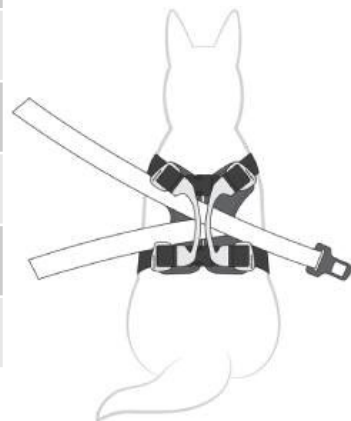

希望小売価格(税込): ¥2,420

簡単装着できる 本格的なドライブハーネス

EZYDOG®

ドライブハーネス

軽くて丈夫で、簡単装着できる本格的なドライブハーネス。衝突試験による各国*の安全性基準を満たしています。普段のハーネスとしておでかけにも最適です。

*オーストラリア／ヨーロッパ／アメリカ

各国安全基準・関連規則

オーストラリア	ADR42/04
アメリカ	FMVSS 213
ヨーロッパ	ECE R21

※現在ペット用車内製品の公式基準や試験要件等は定められていないため、イージードッグでは、子ども用車内製品やその他一般的な車内製品の世界的な安全基準に準拠するよう製品を設計し、それらの安全基準を参考に本製品の衝突試験を実施しています。

	S	M	L
商品重量(g)	218	430	472
首まわり下(cm)	31-64	41-86	52-106
胴まわり(cm)	28-64	38-86	49-106
胸プレート長さ(cm)	20	29	36
適応犬種	小・中型犬	中・型犬	大型犬
希望小売価格(税込)	¥13,200	¥15,400	¥17,600