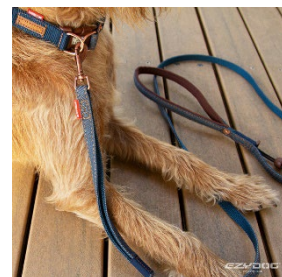

長年人気のある形で、使いやすくシンプルなリード。初めてリードを購入される方、パピートレーニング用のリードをお探しの方へもお勧め。狭い路地や交差点・施設や店内などで、トラフィックコントロールを使い愛犬を近くにキープできます。反射機能付。

デニム

ソフトトレーナー

ソフトトレーナーライト

	ソフトトレーナー	ソフトトレーナーライト
長さ (cm)	120	120
商品重量 (g)	130	45
耐荷重 (kg)	250	50
リード幅 (cm)	2.5	1.2
適応犬種	中型犬～大型犬	超小型犬～中型犬
希望小売価格 (税込)	¥5,170	¥3,960

EZYDOG

Friday
COLLECTIVE

4通りの使い方ができる多機能リード

約180cm/100cm/75cmという3通りの長さを場面に応じて使い分け。一時的にハーフチョークとして係留ができるリードに。

※使用方法によっては耐荷重内でも対応できない場合があります。

デニム

ヴァリオ4

ヴァリオ4ライト