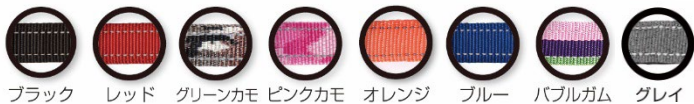

2ステップの簡単装着ハーネス

EZYDOG®

クイックハーネス

首から通して、わきの下でバックルを留めるだけの簡単装着なので、通常的首輪やハーネスが苦手な愛犬やオーナー様に最適です。胸に当たる部分にはウェットスーツ用カバーを使用し、肌にも優しいつくりになっています。反射機能付。

※前胸部分でもサイズ調整が可能ですが、フレンチブルドッグなど一部の犬種でわきが擦れる場合があります。その場合は別商品のハーネスをお使いください。