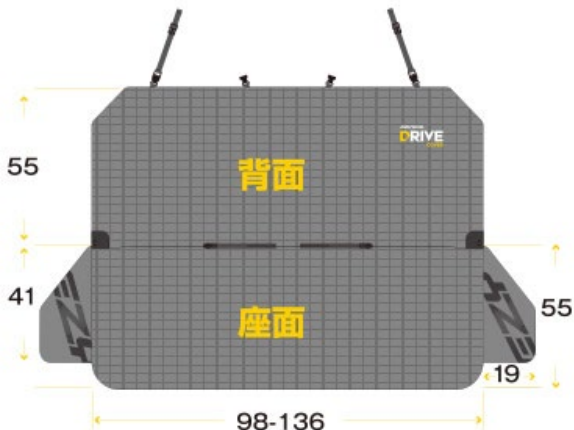

事前に車のシートベルトを間に通しておき、愛犬を車に乗せた際に首輪やハーネスにつければ簡単に
 係留が出来ます。また、ドッグランなどの際に装着しておけば簡単に愛犬をつかまえる事も可能です。

商品重量: 50g
 サイズ: 21×5×1cm
 適応犬種: 小型犬～大型犬
 希望小売価格(税込): ¥1,540

簡単装着できる 本格的なドライブシートカバー

EZYDOG®

ドライブシートカバー

特殊加工ナイロン*にキルティング加工を施した耐久性に優れた車用シートカバーは、丈夫で肌触りも良い作り。裏面の滑り止め加工がずれを防止するので、愛犬が快適に過ごせてシートも保護されます。シートに合わせてサイズ調整可能。後部座席用シートカバーで、イーゾドッグのシートベルト用品と一緒に使える仕様。

*特殊加工ナイロン: 引き裂きに強い格子状の織模様があるナイロン布地

チャコール

商品重量: 780 g

サイズ: 37 × 33.5 × 5.5cm (収納袋収納時)

希望小売価格(税込): ¥13,200

適応サイズ (cm)

滑り止め

コンパクト収納袋

ハンズフリータイプのコマンドクリッカー

EZYDOG®

コマンドクリッカー

人間工学に基づいて成形されたハンズフリータイプのコマンドクリッカー。POSITIVE REINFORCEMENT(報酬ベースのトレーニング)に最適な本格的トレーニングツール。

ブラック

レッド

商品重量: 22 g
サイズ: 6.5 x 3 x 3 cm
希望小売価格(税込): ¥1,650

ポータブルボウル

お出かけに最適な折りたたみ式ボウル。お出かけに最適なポータブルボウルで、持ち運びに便利なリップ付。外出時のフード&水分補給に。

サイズ: 22 x 10 x 2 cm
商品重量: 47 g
内径: 12 cm
高さ: 7 cm
容量: 750 ml
希望小売価格(税込): ¥2,310

EZYDOG®

スナックパック

ストラップ付の機能的な犬用トリーツバッグ。
トリーツを入れるメインバッグは手入れが容易、
開閉は壊れにくいマグネット式。ベルトに付け
たり、肩からたすき掛けができます。