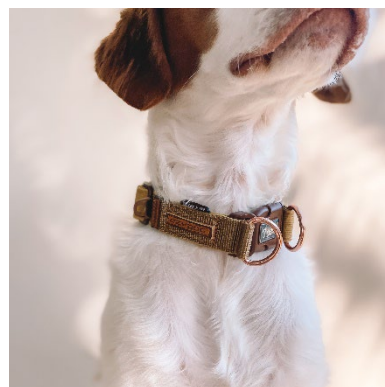

	S	M	L	XL
商品重量(g)	20	43	76	140
首まわり(cm)	22-28	28-37	38-55	45-68
幅(cm)	1.2	2	2.5	3.7
適応犬種	小型犬	中型犬	大型犬	大型犬
希望小売価格(税込)	¥3,740	¥4,070	¥4,290	¥4,510

EZYDOG

Friday

COLLECTIVE

軽くて丈夫！肌にも優しい首輪

ネオカラー

内側にウェットスーツ素材を使用しているので肌に優しく、軽くて丈夫、もちろん防水で汚れにくい首輪です。サイズの微調整が可能で、迷子札などを取り付けるフック付。反射機能付。