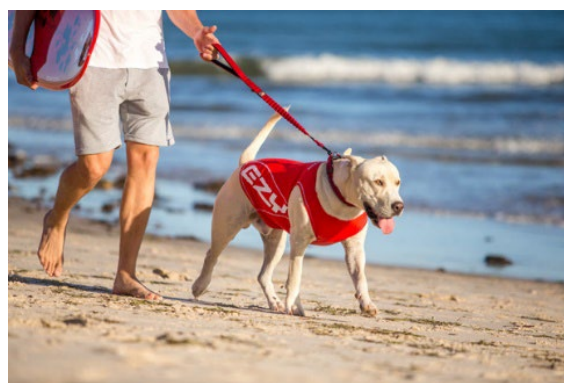

XS	S	M	L	XL
商品重量(g)	27	35	44	59	76
着丈(cm)	30	35	40	47	52
胴まわり(cm)	34	40	48	54	62
首まわり下(cm)	27	30	34	36	44
適応犬種	小・中型犬	中型犬	中型犬	大型犬	大型犬
希望小売価格 (税込)	¥4,950	¥5,170	¥5,390	¥5,610	¥5,830