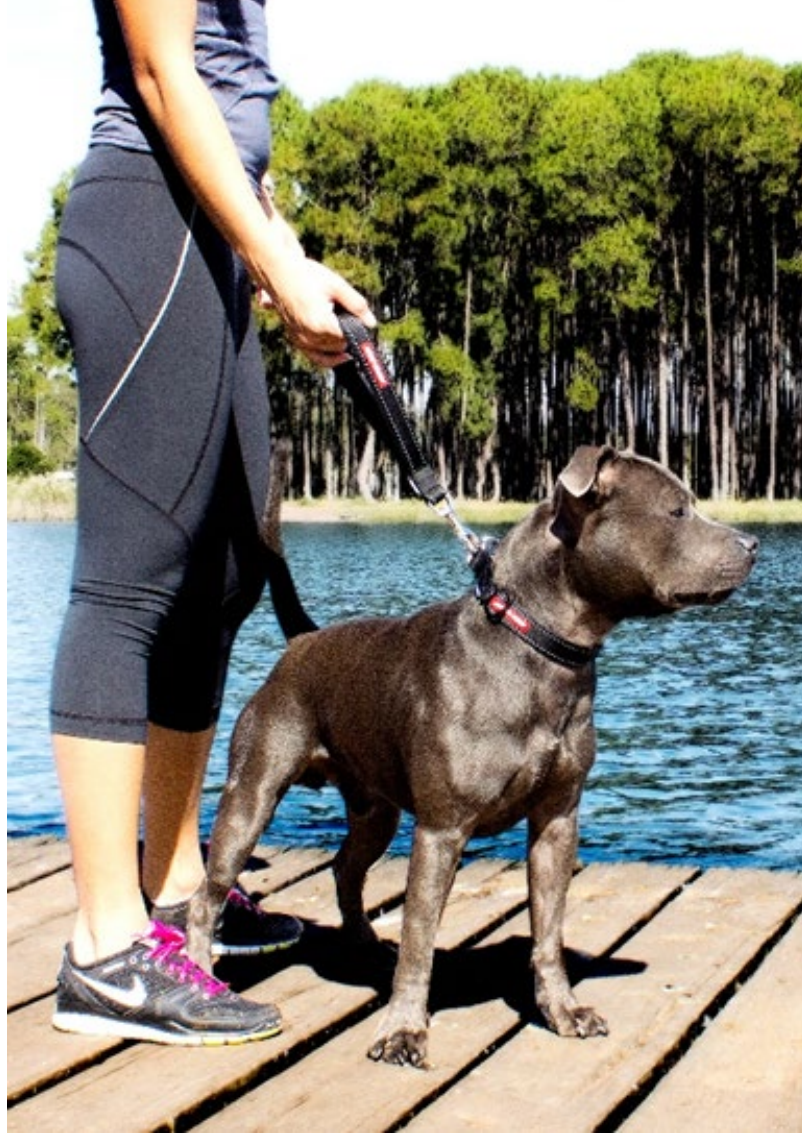

## トラック&トレイン

滑り防止のゴムがリード全体に縫い込まれていて掴みやすい。手を入れる事ができるトラフィックコントロール機能付きなので散歩にも使えます。

ブラック

長さ: 500cm

商品重量: 198g

耐荷重: 250kg

リード幅: 2cm

適応犬種: 小型犬～大型犬