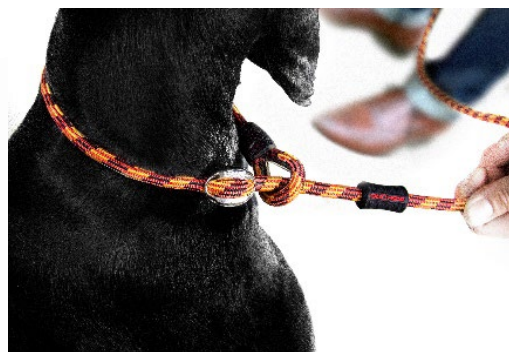

ルカリードライト

	ルカリード	ルカリードライト
長さ (cm)	170	170
商品重量 (g)	145	74
耐荷重 (kg)	300	150
太さ (mm)	9	6
適応犬種	中型犬～大型犬	小型犬～中型犬
希望小売価格 (税込)	¥5,170	¥4,070