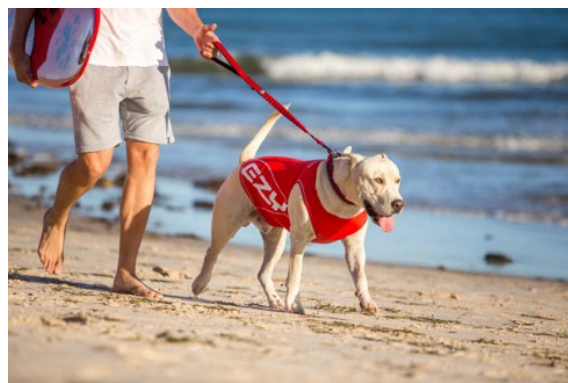

XS	S	M	L	XL
商品重量(g)	27	35	44	59	76
着丈(cm)	30	35	40	47	52
胴まわり(cm)	34	40	48	54	62
首まわり下(cm)	27	30	34	36	44
適応犬種	小・中型犬	中型犬	中型犬	大型犬	大型犬
希望小売価格 (税込)	¥4,400	¥4,620	¥4,840	¥5,060	¥5,280