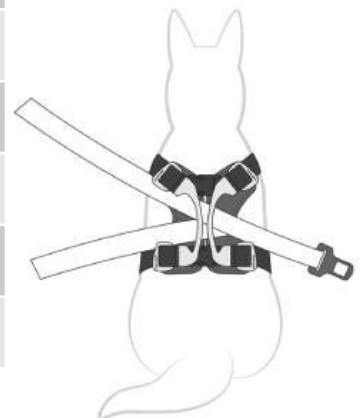

# 簡単装着できる 本格的なドライブハーネス

**EZYDOG®**

## ドライブハーネス

軽くて丈夫で、簡単装着できる本格的なドライブハーネス。衝突試験による各国\*の安全性基準を満たしています。普段のハーネスとしておでかけにも最適です。

\*オーストラリア／ヨーロッパ／アメリカ

各国安全基準・関連規則	
オーストラリア	ADR42/04
アメリカ	FMVSS 213
ヨーロッパ	ECE R21

※現在ペット用車内製品の公式基準や試験要件等は定められていないため、イーゾドッグでは、子ども用車内製品やその他一般的な車内製品の世界的な安全基準に準拠するよう製品を設計し、それらの安全基準を参考に本製品の衝突試験を実施しています。

	S	M	L
商品重量(g)	218	430	472
首まわり下(cm)	31-64	41-86	52-106
胴まわり(cm)	28-64	38-86	49-106
胸プレート長さ(cm)	20	29	36
適応犬種	小・中型犬	中・型犬	大型犬
希望小売価格(税込)	¥11,000	¥13,200	¥15,400

※2021年12月より製品の一部をリニューアルしています

**EZYDOG®**