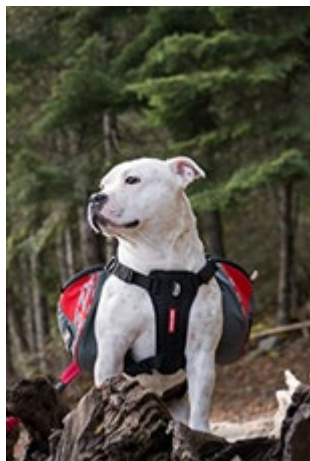

S	M	L
商品重量(g)	311	412	475
胴まわり(cm)	50-65	55-80	60-95
胸プレート長さ(cm)	19	23	28
バックパック長さ(cm)	21	25	29
適応犬種	小型～中型犬	中型～大型犬	大型犬
希望小売価格(税込)	¥7,700	¥8,800	¥9,900