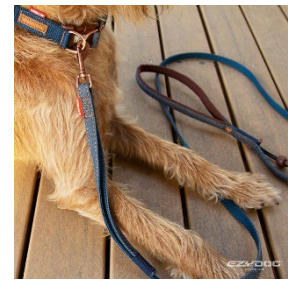

ソフトトレーナー	ソフトトレーナーライト
長さ (cm)	120	120
商品重量 (g)	130	45
耐荷重 (kg)	250	50
リード幅 (cm)	2.5	1.2
適応犬種	中型犬～大型犬	超小型犬～中型犬
希望小売価格 (税込)	¥4,950	¥3,850