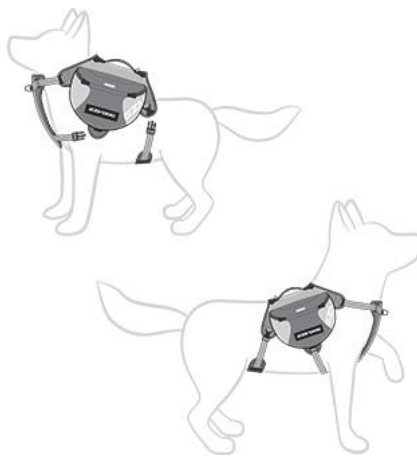

S	M	L
商品重量(g)	311	412	475
胴まわり(cm)	50-65	55-80	60-95
胸プレート長さ(cm)	19	23	28
バックパック長さ(cm)	21	25	29
適応犬種	小型～中型犬	中型～大型犬	大型犬
税込価格	¥7,700	¥8,800	¥9,900