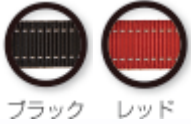

EZYDOG®

モングルルネオ

ハンドルの内側にはウェットスーツ素材を使用。そのまま体高の高い愛犬に使うだけでなく、別売りの延長リードとの併用で様々な使い方が可能なショートリード。反射機能付。