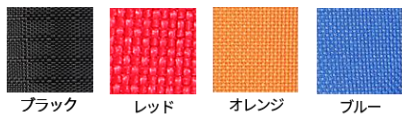

サイズ: 22 x 10 x 2 cm
商品重量: 47 g
内径: 12 cm
高さ: 7 cm
容量: 750 ml
税込価格: ¥1,980

※ビニール袋は付属しておりません。

EZYDOG®

スナックパック

ストラップ付の機能的な犬用トリーツバッグ。
トリーツを入れるメインバッグは手入れが容易、
開閉は壊れにくいマグネット式。ベルトに付け
たり、肩からたすき掛けができます。

商品重量: 120 g
サイズ: 16 x 14 x 8 cm
税込価格: ¥4,400