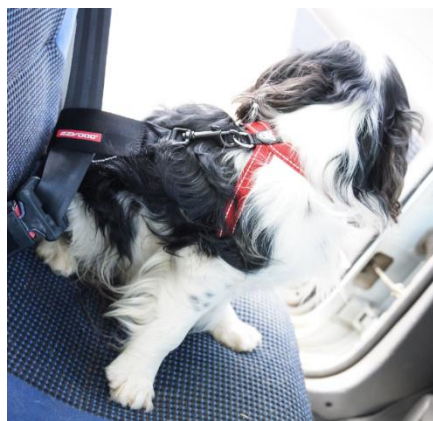

商品重量: 50g
サイズ: 21 × 5 × 1cm
適応犬種: 小型犬～大型犬
税込価格: ¥1,320