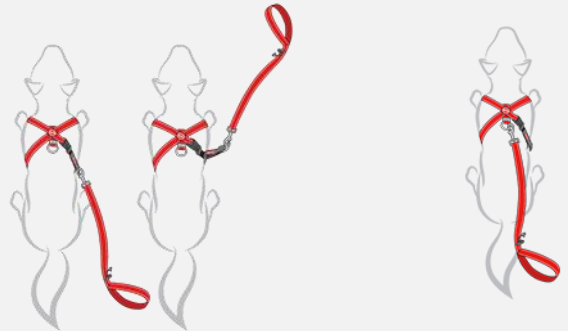

2ステップの簡単装着ハーネス

EZYDOG®

クイックハーネス

首から通して、わきの下でバックルを留めるだけの簡単装着なので、通常的首輪やハーネスが苦手な愛犬やオーナー様に最適です。胸に当たる部分にはウェットスーツ用カバーを使用し、肌にも優しいつくりになっています。反射機能付。

※前胸部分でもサイズ調整が可能ですが、フレンチブルドッグなど一部の犬種でわきが擦れる場合があります。その場合は別商品のハーネスをお使いください。

胸まわりにハーフチョーク機能が付いた トレーニングハーネス

クロスチェックハーネス

胸まわりに合図を送ることで、頸部を圧迫せずに引っ張り緩和トレーニングをサポート。リードの接続箇所を変更することで、普段のお散歩用ハーネスとしても使用可能。首から通して、わきの下でバックルを留めるだけの簡単装着。首下部分にはシリコン素材使用で愛犬に優しい。サイズ調整可能。反射機能付き。

ブラック レッド

<2通りの使い方>

①引っ張り緩和トレーニング用

②お散歩用

	XS	S	M	L	XL
商品重量(g)	80	115	145	225	240
胸まわり(cm)*	30-41	38-52	49-64	55-74	66-92
ハーフチョーク可動域(cm)	4.5	5	6.5	8	8
適応犬種	超小型犬～ 小型犬	小型犬～ 中型犬	中型犬	大型犬	大型犬
税込価格	¥5,170	¥5,280	¥5,390	¥5,610	¥5,830

*胸まわりはハーフチョーク可動域が最大の状態