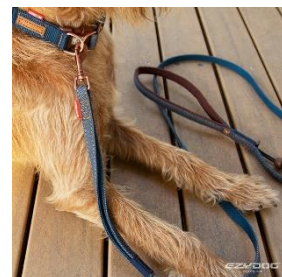

長年人気のある形で、使いやすくシンプルなリード。初めてリードを購入される方、パピートレーニング用のリードをお探しの方へもお勧め。狭い路地や交差点・施設や店内などで、トラフィックコントロールを使い愛犬を近くにキープできます。反射機能付。

デニム

ソフトトレーナー

ソフトトレーナーライト

	ソフトトレーナー	ソフトトレーナーライト
長さ (cm)	120	120
商品重量 (g)	130	45
耐荷重 (kg)	250	50
リード幅 (cm)	2.5	1.2
適応犬種	中型犬～大型犬	超小型犬～中型犬
税込価格	¥4,730	¥3,630

EZYDOG®

Friday

COLLECTIVE

4通りの使い方ができる多機能リード

約180cm/100cm/75cmという3通りの長さを場面に応じて使い分け。一時的にハーフチョークとして係留ができるリードに。

※使用方法によっては耐荷重内でも対応できない場合があります。

デニム

ヴァリオ4