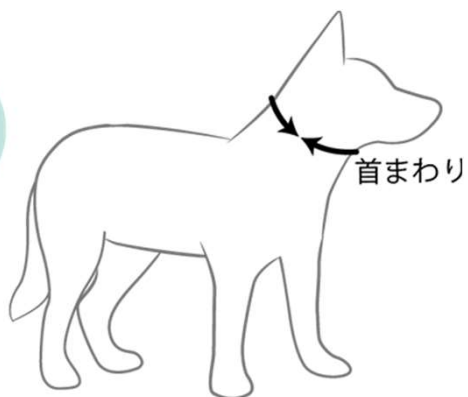

サイズ: 22 x 10 x 2 cm
商品重量: 47 g
内径: 12 cm
高さ: 7 cm
容量: 750 ml
税込価格: ¥1,980

※ビニール袋は付属していません。

EZYDOG®

スナックパック

ストラップ付の機能的な犬用トリーツバッグ。
トリーツを入れるメインバッグは手入れが容易、
開閉は壊れにくいマグネット式。ベルトに付け
たり、肩からたすき掛けができます。

商品重量: 120 g
サイズ: 16 x 14 x 8 cm
税込価格: ¥4,400

スナックパックプロ

機能充実、プロ使用の犬用トリーツバッグ。
750mlの大容量のトリーツを入れるメインバッグは防水加工
で手入れが容易、開閉は壊れにくいマグネット式。ベルト部
分にチャック付きのナイロン素材ポケットが2つ。1つは散歩
用ビニール袋を収納できる仕様に。新たな機能が追加され
た、トリーツバッグ。
※ビニール袋は付属していません。

商品重量: 195 g
サイズ: 36 x 17 x 8 cm
税込価格: ¥6,050

サイズの測り方

首まわり

- 首輪を付ける位置で測定して下さい。
- 長毛犬種の場合は、首まわりの毛をしっかりとかき分けてから測定して下さい。

首まわり
下

- 首の付け根の太くなっている部分を測定して下さい。
- 首輪を付ける位置(首まわり)より少し下、洋服を着た時の首まわりを測定して下さい。

胴まわり

- 胴体の一番太い部分(脇の下あたり)を垂直に一周測定して下さい。

着丈