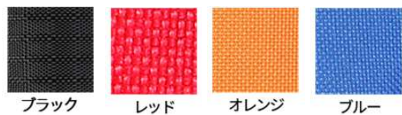

サイズ: 22 x 10 x 2 cm
商品重量: 47 g
内径: 12 cm
高さ: 7 cm
容量: 750 ml
税込価格: ¥1,980

※ビニール袋は付属していません。

EZYDOG®

スナックパック

ストラップ付の機能的な犬用トリーツバッグ。
トリーツを入れるメインバッグは手入れが容易、
開閉は壊れにくいマグネット式。ベルトに付け
たり、肩からたすき掛けができます。

商品重量: 120 g
サイズ: 16 x 14 x 8 cm
税込価格: ¥4,400