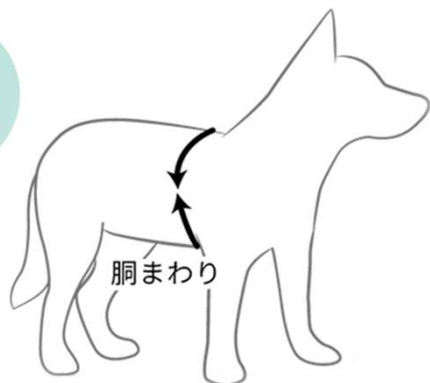

スナックパックプロ

機能充実、プロ使用の犬用トリーツバッグ。
750mlの大容量のトリーツを入れるメインバッグは防水加工
で手入れが容易、開閉は壊れにくいマグネット式。ベルト部
分にチャック付きのナイロン素材ポケットが2つ。1つは散歩
用ビニール袋を収納できる仕様に。新たな機能が追加され
た、トリーツバッグ。
※ビニール袋は付属していません。

商品重量: 195 g
サイズ: 36 x 17 x 8 cm
税込価格: ¥6,050

サイズの測り方

首まわり

- 首輪を付ける位置で測定して下さい。
- 長毛犬種の場合は、首まわりの毛をしっかりとかき分けてから測定して下さい。

首まわり
下

- 首の付け根の太くなっている部分を測定して下さい。
- 首輪を付ける位置(首まわり)より少し下、洋服を着た時の首まわりを測定して下さい。

胴まわり

- 胴体の一番太い部分(脇の下あたり)を垂直に一周測定して下さい。

着丈