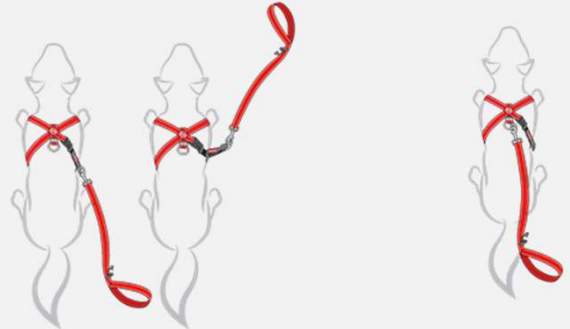

<2通りの使い方>

①引っ張り緩和トレーニング用

②お散歩用