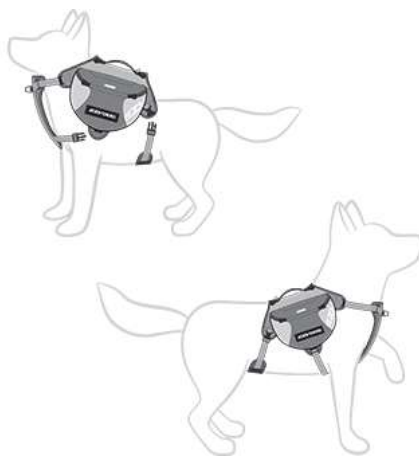

※XXSサイズ・XSサイズにはサドルバッグは装着できません。

チェストプレートで負担軽減 おでかけに最適なサミットバックパック

サミットバックパック

耐久性のある特殊加工ナイロン*を全体に使用し、背中部分はメッシュ加工で通気性あり。前後ろの二箇所にステンレスDリング付きで、おでかけに最適。丈夫で便利な軽量タイプ。反射機能付。

*特殊加工ナイロン: 引き裂きに強い格子状の織模様があるナイロン布地

レッド

	S	M	L
商品重量(g)	311	412	475
胴まわり(cm)	50-65	55-80	60-95
胸プレート長さ(cm)	19	23	28
バックパック長さ(cm)	21	25	29
適応犬種	小型～中型犬	中型～大型犬	大型犬
税込価格	¥7,700	¥8,800	¥9,900