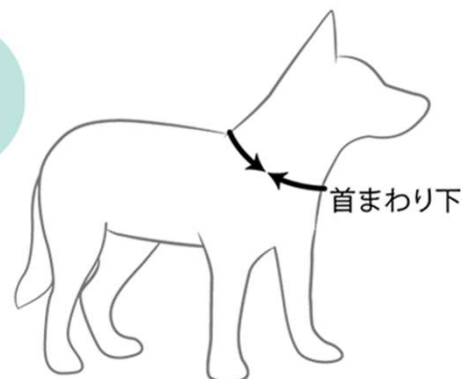

サイズ: 22 x 10 x 2 cm
商品重量: 47 g
内径: 12 cm
高さ: 7 cm
容量: 750 ml
税込価格: ¥1,980

※ビニール袋は付属していません。

EZYDOG®

スナックパック

ストラップ付の機能的な犬用トリーツバッグ。
トリーツを入れるメインバッグは手入れが容易、
開閉は壊れにくいマグネット式。ベルトに付け
たり、肩からたすき掛けができます。

商品重量: 120 g
サイズ: 16 x 14 x 8 cm
税込価格: ¥4,400

スナックパックプロ

機能充実、プロ使用の犬用トリーツバッグ。
750mlの大容量のトリーツを入れるメインバッグは防水加工
で手入れが容易、開閉は壊れにくいマグネット式。ベルト部
分にチャック付きのナイロン素材ポケットが2つ。1つは散歩
用ビニール袋を収納できる仕様に。新たな機能が追加され
た、トリーツバッグ。
※ビニール袋は付属していません。

商品重量: 195 g
サイズ: 36 x 17 x 8 cm
税込価格: ¥6,050

サイズの測り方

首まわり

- 首輪を付ける位置で測定して下さい。
- 長毛犬種の場合は、首まわりの毛をしっかりとかき分けてから測定して下さい。

首まわり
下

- 首の付け根の太くなっている部分を測定して下さい。
- 首輪を付ける位置(首まわり)より少し下、洋服を着た時の首まわりを測定して下さい。

胴まわり

- 胴体の一番太い部分(脇の下あたり)を垂直に一周測定して下さい。

着丈