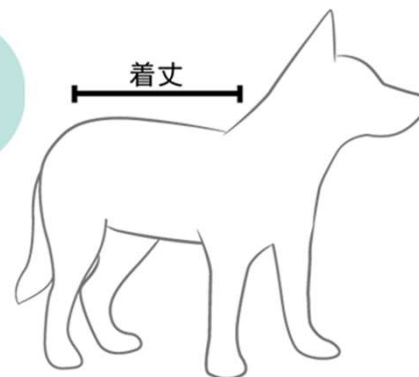

スナックパックプロ

機能充実、プロ使用の犬用トリーツバッグ。
750mlの大容量のトリーツを入れるメインバッグは防水加工
で手入れが容易、開閉は壊れにくいマグネット式。ベルト部
分にチャック付きのナイロン素材ポケットが2つ。1つは散歩
用ビニール袋を収納できる仕様に。新たな機能が追加され
た、トリーツバッグ。
※ビニール袋は付属していません。

商品重量: 195 g
サイズ: 36 x 17 x 8 cm
税込価格: ¥6,050

サイズの測り方

首まわり

- 首輪を付ける位置で測定して下さい。
- 長毛犬種の場合は、首まわりの毛をしっかりとかき分けてから測定して下さい。

首まわり
下

- 首の付け根の太くなっている部分を測定して下さい。
- 首輪を付ける位置(首まわり)より少し下、洋服を着た時の首まわりを測定して下さい。

胴まわり

- 胴体の一番太い部分(脇の下あたり)を垂直に一周測定して下さい。

着丈