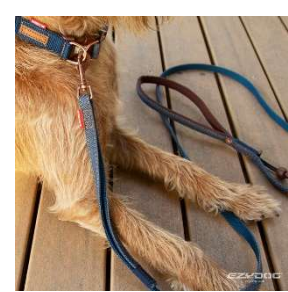

ソフトトレーナー	ソフトトレーナーライト
長さ (cm)	120	120
商品重量 (g)	130	45
耐荷重 (kg)	250	50
リード幅 (cm)	2.5	1.2
適応犬種	中型犬～大型犬	超小型犬～中型犬
税込価格	¥4,730	¥3,630