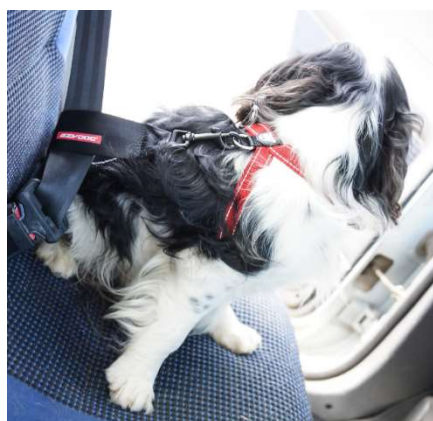

商品重量: 50g
サイズ: 21 × 5 × 1cm
適応犬種: 小型犬～大型犬
税込価格: ¥1,320