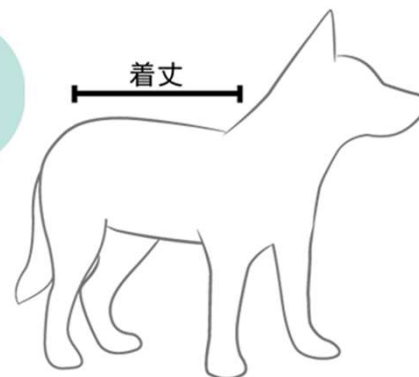

サイズの測り方

- ●首輪を付ける位置で測定して下さい。
- ●長毛犬種の場合は、首まわりの毛をしっかりとかき分けてから測定して下さい。

- ●首の付け根の太くなっている部分を測定して下さい。
- ●首輪を付ける位置(首まわり)より少し下、洋服を着た時の首まわりを測定して下さい。

- ●胴体の一番太い部分(脇の下あたり)を垂直に一周測定して下さい。

着丈

- ●首の付け根から希望衣服の裾位置まで測定して下さい。

- ●脇の下から足首までを測定して下さい。