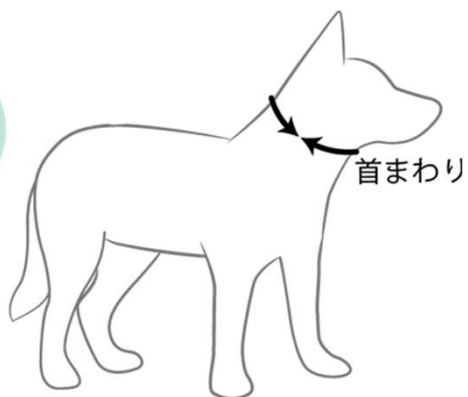

サイズの測り方

首まわり