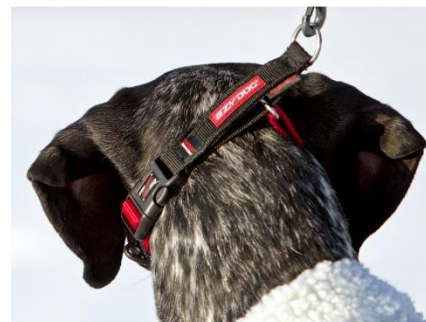

トレーニングにも使える ハーフチョークタイプの首輪

EZYDOG®

チェックメイト

トレーニングで活用しやすく、普段の散歩中に愛犬の興奮を落ち着かせる際にも役立つ、ハーフチョークタイプの首輪。ソフトな肌触りでありながら耐久性を持つ素材を使用、サイズ調整可能。反射機能付。
※ハーフチョークタイプの商品使用時には、「ハーフチョーク可動域」にも十分ご注意ください。

ブラック レッド

	S	M	L	XL
商品重量(g)	27	53	89	142
首まわり(cm)*	24-34	32-43	42-62	54-80
ハーフチョーク可動域(cm)	5	6.5	8	10
幅(cm)	1.3	2	2.4	3.7
適応犬種	小型犬	中型犬	大型犬	大型犬
税込価格	¥2,640	¥2,860	¥3,080	¥3,300