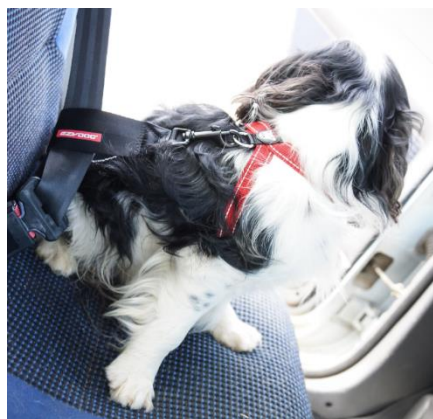

※2021年12月より製品の一部をリニューアルしています

EZYDOG®

クリック

ドライブの際、ドアや窓を開けた時に外への飛び出しを防止する便利アイテム。長さがあるのでじっとして
いられない愛犬に最適です。長さは約20cm調整可能。

※ボルボなど一部の外国車等には装着できません

商品重量: 100g
サイズ: 48 × 4 × 1cm
適応犬種: 小型犬～大型犬
税込価格: ¥2,200

カーシートアタッチメント

事前に車のシートベルトを間に通しておき、愛犬を車に乗せた際に首輪やハーネスにつければ簡単に
係留が出来ます。また、ドッグランなどの際に装着しておけば簡単に愛犬をつかまえる事も可能です。

商品重量: 50g
サイズ: 21 × 5 × 1cm
適応犬種: 小型犬～大型犬
税込価格: ¥1,320

簡単装着できる 本格的なドライブシートカバー

EZYDOG®

ドライブシートカバー

特殊加工ナイロン*にキルティング加工を施した耐久性に優れた車用シートカバーは、丈夫で肌触りも良い作り。裏面の滑り止め加工がずれを防止するので、愛犬が快適に過ごせてシートも保護されます。シートに合わせてサイズ調整可能。後部座席用シートカバーで、イーゾドッグのシートベルト用品と一緒に使える仕様。