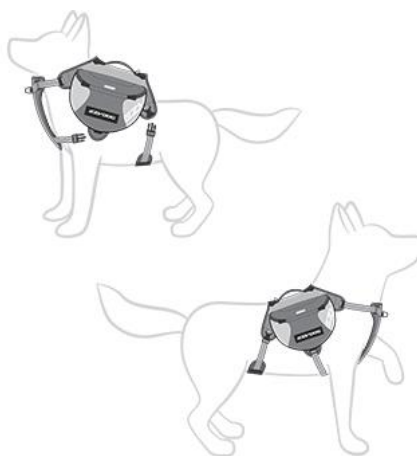

※XXSサイズ・XSサイズにはサドルバッグは装着できません。

チェストプレートで負担軽減 おでかけに最適なサミットバックパック

CUSTOMISE
THIS PRODUCT

EZYDOG®

サミットバックパック

耐久性のある特殊加工ナイロン*を全体に使用し、背中部分はメッシュ加工で通気性あり。前後ろの二箇所にステンレスDリング付きで、おでかけに最適。丈夫で便利な軽量タイプ。反射機能付。

*特殊加工ナイロン: 引き裂きに強い格子状の織模様があるナイロン布地