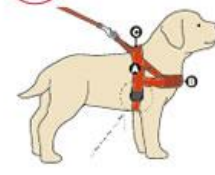

STEP 2

わきの下でバックルを
しっかり留める