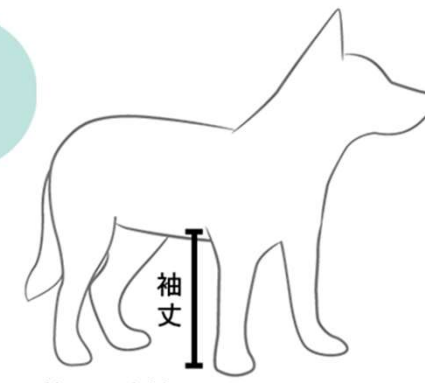

サイズの測り方

- ●首輪を付ける位置で測定して下さい。
- ●長毛犬種の場合は、首まわりの毛をしっかりとかき分けてから測定して下さい。

- ●首の付け根の太くなっている部分を測定して下さい。
- ●首輪を付ける位置(首まわり)より少し下、洋服を着た時の首まわりを測定して下さい。

- ●胴体の一番太い部分(脇の下あたり)を垂直に一周測定して下さい。

- ●首の付け根から希望衣服の裾位置まで測定して下さい。

袖丈

- ●脇の下から足首までを測定して下さい。