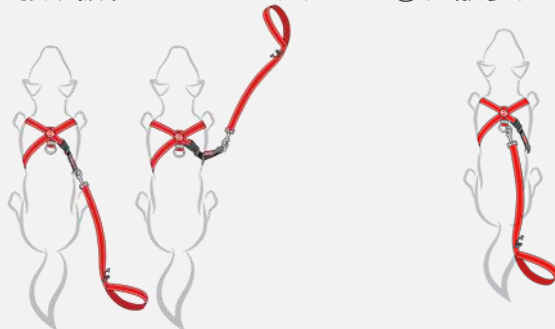

胸まわりにハーフチョーク機能が付いた トレーニングハーネス

クロスチェックハーネス

胸まわりに合図を送ることで、頸部を圧迫せずに引っ張り緩和トレーニングをサポート。リードの接続箇所を変更することで、普段のお散歩用ハーネスとしても使用可能。首から通して、わきの下でバックルを留めるだけの簡単装着。首下部分にはシリコン素材使用で愛犬に優しい。サイズ調整可能。反射機能付き。

ブラック レッド

<2通りの使い方>

①引っ張り緩和トレーニング用

②お散歩用

	XS	S	M	L	XL
商品重量(g)	80	115	145	225	240
胸まわり(cm)*	30-41	38-52	49-64	55-74	66-92
ハーフチョーク 可動域(cm)	4.5	5	6.5	8	8
適応犬種	超小型犬～ 小型犬	小型犬～ 中型犬	中型犬	大型犬	大型犬
税込価格	¥5,170	¥5,280	¥5,390	¥5,610	¥5,830

*胸まわりはハーフチョーク可動域が最大の状態