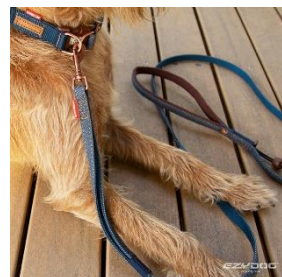

世界中で愛されている クラシックタイプのシンプルなリード

長年人気のある形で、使いやすくシンプルなリード。初めてリードを購入される方、パピートレーニング用のリードをお探しの方へもお勧め。狭い路地や交差点・施設や店内などで、トラフィックコントロールを使い愛犬を近くにキープできます。反射機能付。

ソフトトレーナー

ソフトトレーナーライト

	ソフトトレーナー	ソフトトレーナーライト
長さ (cm)	120	120
商品重量 (g)	130	45
耐荷重 (kg)	250	50
リード幅 (cm)	2.5	1.2
適応犬種	中型犬～大型犬	超小型犬～中型犬
税込価格	¥4,730	¥3,630