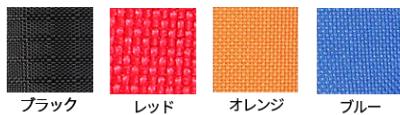

EZYDOG®

スナックパック

ストラップ付の機能的な犬用トリーツバッグ。
トリーツを入れるメインバッグは手入れが容易、
開閉は壊れにくいマグネット式。ベルトに付け
たり、肩からたすき掛けができます。

商品重量: 120 g
サイズ: 16 x 14 x 8 cm
税込価格: ¥4,400

スナックパックプロ

機能充実、プロ使用の犬用トリーツバッグ。
750mlの大容量のトリーツを入れるメインバッグは防水加工
で手入れが容易、開閉は壊れにくいマグネット式。ベルト部
分にチャック付きのナイロン素材ポケットが2つ。1つは散歩
用ビニール袋を収納できる仕様に。新たな機能が追加され
た、トリーツバッグ。
※ビニール袋は付属していません。