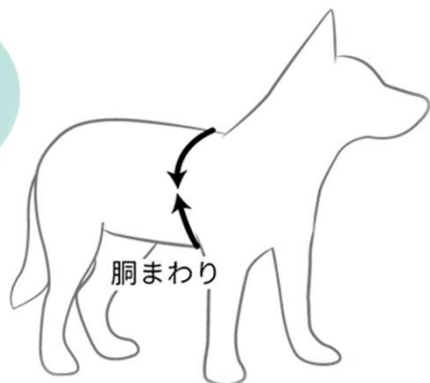

EZYDOG®

スナックパック

ストラップ付の機能的な犬用トリーツバッグ。
トリーツを入れるメインバッグは手入れが容易、
開閉は壊れにくいマグネット式。ベルトに付け
たり、肩からたすき掛けができます。

商品重量: 120 g
サイズ: 16 x 14 x 8 cm
税込価格: ¥4,400

スナックパックプロ

機能充実、プロ使用の犬用トリーツバッグ。
750mlの大容量のトリーツを入れるメインバッグは防水加工
で手入れが容易、開閉は壊れにくいマグネット式。ベルト部
分にチャック付きのナイロン素材ポケットが2つ。1つは散歩
用ビニール袋を収納できる仕様に。新たな機能が追加され
た、トリーツバッグ。
※ビニール袋は付属していません。

商品重量: 195 g
サイズ: 36 x 17 x 8 cm
税込価格: ¥6,050

サイズの測り方

首まわり

- 首輪を付ける位置で測定して下さい。
- 長毛犬種の場合は、首まわりの毛をしっかりとかき分けてから測定して下さい。

首まわり下

- 首の付け根の太くなっている部分を測定して下さい。
- 首輪を付ける位置(首まわり)より少し下、洋服を着た時の首まわりを測定して下さい。

胴まわり

- 胴体の一番太い部分(脇の下あたり)を垂直に一周測定して下さい。