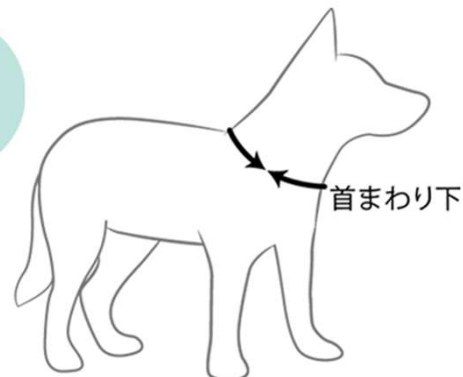

EZYDOG®

スナックパック

ストラップ付の機能的な犬用トリーツバッグ。
トリーツを入れるメインバッグは手入れが容易、
開閉は壊れにくいマグネット式。ベルトに付け
たり、肩からたすき掛けができます。

商品重量: 120 g
サイズ: 16 x 14 x 8 cm
税込価格: ¥4,400

スナックパックプロ

機能充実、プロ使用の犬用トリーツバッグ。
750mlの大容量のトリーツを入れるメインバッグは防水加工
で手入れが容易、開閉は壊れにくいマグネット式。ベルト部
分にチャック付きのナイロン素材ポケットが2つ。1つは散歩
用ビニール袋を収納できる仕様に。新たな機能が追加され
た、トリーツバッグ。
※ビニール袋は付属していません。

商品重量: 195 g
サイズ: 36 x 17 x 8 cm
税込価格: ¥6,050

サイズの測り方

首まわり

- 首輪を付ける位置で測定して下さい。
- 長毛犬種の場合は、首まわりの毛をしっかりとかき分けてから測定して下さい。

首まわり下

- 首の付け根の太くなっている部分を測定して下さい。
- 首輪を付ける位置(首まわり)より少し下、洋服を着た時の首まわりを測定して下さい。

胴まわり

- 胴体の一番太い部分(脇の下あたり)を垂直に一周測定して下さい。