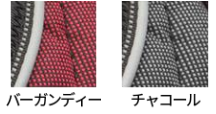

CUSTOMISE THIS PRODUCT

簡単に装着可能なタイプのハーネス

コンバートハーネス

カラダを包み込むデザインで、散歩中にもずれにくい作り。ハンドルはマグネット式で使わないときは本体にピッタリとフィットします。市販のペン型ライトや別売りのサドルバッグが装着可能。またコンバートハーネス用ラベル(別売り)でカスタマイズも可能です。反射機能付。

サドルバッグ

コンバートハーネスにワンタッチで取り付け可能なバックパック。散歩やアウトドアの際の荷物を入れたり、ウェイトを入れてトレーニングにも使えます。2個で1セット。サイドのジッパーでマチを広げると容量が拡張します。