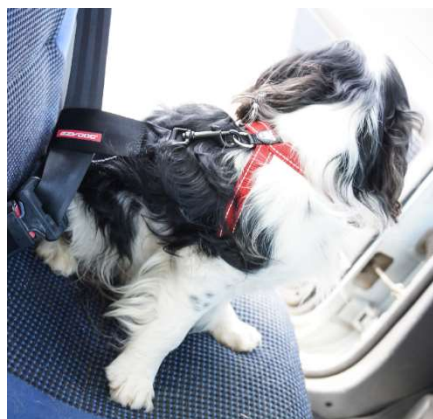

※ボルボなど一部の外国車等には装着できません

ブラック グレイ

商品重量: 100g
サイズ: 48 × 4 × 1cm
適応犬種: 小型犬～大型犬
税込価格: ¥2,200

カーシートアタッチメント

事前に車のシートベルトを間に通しておき、愛犬を車に乗せた際に首輪やハーネスにつければ簡単に
係留が出来ます。また、ドッグランなどの際に装着しておけば簡単に愛犬をつかまえる事も可能です。

商品重量: 50g
サイズ: 21 × 5 × 1cm
適応犬種: 小型犬～大型犬
税込価格: ¥1,320

簡単装着できる
本格的なドライブシートカバー

EZYDOG®

ドライブシートカバー

特殊加工ナイロン*にキルティング加工を施した耐久性に優れた車用シートカバーは、丈夫で肌触りも良い作り。裏面の滑り止め加工がずれを防止するので、愛犬が快適に過ごせてシートも保護されます。シートに合わせてサイズ調整可能。後部座席用シートカバーで、イーゾドッグのシートベルト用品と一緒に使える仕様。

*特殊加工ナイロン: 引き裂きに強い格子状の織模様があるナイロン布地