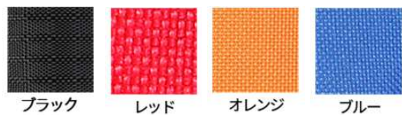

EZYDOG®

スナックパック

ストラップ付の機能的な犬用トリーツバッグ。
トリーツを入れるメインバッグは手入れが容易、
開閉は壊れにくいマグネット式。ベルトに付け
たり、肩からたすき掛けができます。

商品重量: 120 g
サイズ: 16 x 14 x 8 cm
税込価格: ¥4,400

スナックパックプロ

機能充実、プロ使用の犬用トリーツバッグ。
750mlの大容量のトリーツを入れるメインバッグは防水加工
で手入れが容易、開閉は壊れにくいマグネット式。ベルト部
分にチャック付きのナイロン素材ポケットが2つ。1つは散歩
用ビニール袋を収納できる仕様に。新たな機能が追加され
た、トリーツバッグ。
※ビニール袋は付属していません。