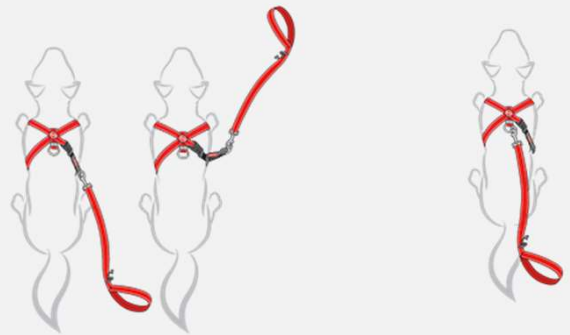

XS	S	M	L	XL
商品重量(g)	80	115	145	225	240
胸まわり(cm)*	30-41	38-52	49-64	55-74	66-92
ハーフチョーク可動域(cm)	4.5	5	6.5	8	8
適応犬種	超小型犬～小型犬	小型犬～中型犬	中型犬	大型犬	大型犬
税込価格	¥5,170	¥5,280	¥5,390	¥5,610	¥5,830

*胸まわりはハーフチョーク可動域が最大の状態