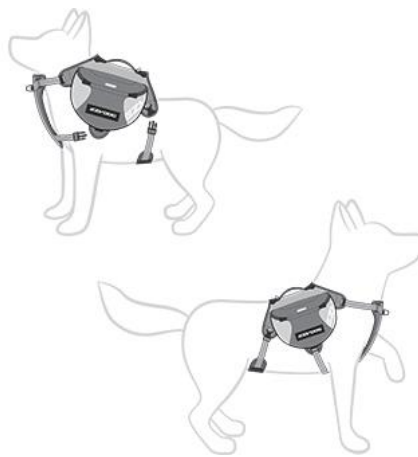

S	M	L
商品重量(g)	311	412	475
胴まわり(cm)	50-65	55-80	60-95
胸プレート長さ(cm)	19	23	28
バックパック長さ(cm)	21	25	29
適応犬種	小型～中型犬	中型～大型犬	大型犬
税込価格	¥7,700	¥8,800	¥9,900