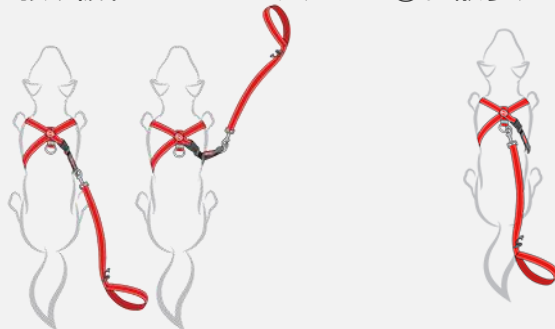

2ステップの簡単装着ハーネス

EZYDOG®

クイックハーネス

首から通して、わきの下でバックルを留めるだけの簡単装着なので、通常的首輪やハーネスが苦手な愛犬やオーナー様に最適です。胸に当たる部分にはウェットスーツ用カバーを使用し、肌にも優しいつくりになっています。反射機能付。

※前胸部分でもサイズ調整が可能ですが、フレンチブルドッグなど一部の犬種でわきが擦れる場合があります。その場合は別商品のハーネスをお使いください。

胴まわりにハーフチョーク機能が付いた トレーニングハーネス

クロスチェックハーネス

胴まわりに合図を送ることで、頸部を圧迫せずに引っ張り緩和トレーニングをサポート。リードの接続箇所を変更することで、普段のお散歩用ハーネスとしても使用可能。首から通して、わきの下でバックルを留めるだけの簡単装着。首下部分にはシリコン素材使用で愛犬に優しい。サイズ調整可能。反射機能付き。

ブラック レッド

<2通りの使い方>

①引っ張り緩和トレーニング用

②お散歩用

	XS	S	M	L	XL
商品重量(g)	80	115	145	225	240
胴まわり(cm)*	30-41	38-52	49-64	55-74	66-92
ハーフチョーク 可動域(cm)	4.5	5	6.5	8	8
適応犬種	超小型犬～ 小型犬	小型犬～ 中型犬	中型犬	大型犬	大型犬
税込価格	¥5,170	¥5,280	¥5,390	¥5,610	¥5,830

*胴まわりはハーフチョーク可動域が最大の状態