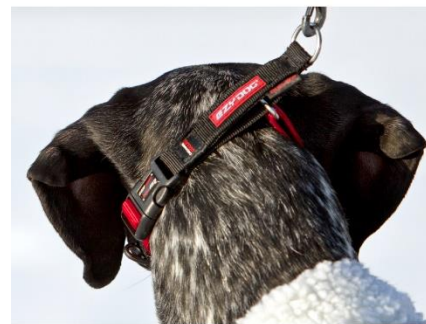

トレーニングにも使える ハーフチョークタイプの首輪

EZYDOG®

チェックメイト

トレーニングで活用しやすく、普段の散歩中に愛犬の興奮を落ち着かせる際にも役立つ、ハーフチョークタイプの首輪。ソフトな肌触りでありながら耐久性を持つ素材を使用、サイズ調整可能。反射機能付。
※ハーフチョークタイプの商品使用時には、「ハーフチョーク可動域」にも十分ご注意ください。

ブラック レッド

	S	M	L	XL
商品重量(g)	27	53	89	142
首まわり(cm)*	24-34	32-43	42-62	54-80
ハーフチョーク可動域(cm)	5	6.5	8	10
幅(cm)	1.3	2	2.4	3.7
適応犬種	小型犬	中型犬	大型犬	大型犬
税込価格	¥2,640	¥2,860	¥3,080	¥3,300