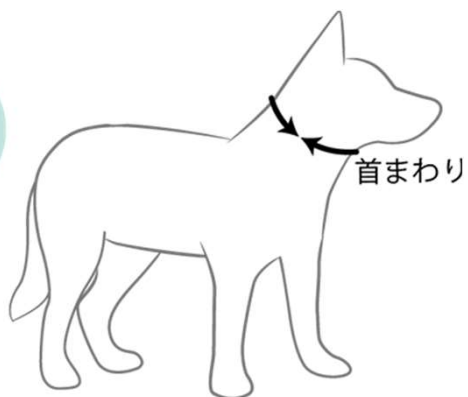

サイズ: 22 x 10 x 2 cm
商品重量: 47 g
内径: 12 cm
高さ: 7 cm
容量: 750 ml
税込価格: ¥1,980

※ビニール袋は付属しておりません。

EZYDOG®

スナックパック

ストラップ付の機能的な犬用トリーツバッグ。
トリーツを入れるメインバッグは手入れが容易、
開閉は壊れにくいマグネット式。ベルトに付け
たり、肩からたすき掛けができます。

商品重量: 120 g
サイズ: 16 x 14 x 8 cm
税込価格: ¥4,400

スナックパックプロ

機能充実、プロ使用の犬用トリーツバッグ。
750mlの大容量のトリーツを入れるメインバッグは防水加工
で手入れが容易、開閉は壊れにくいマグネット式。ベルト部
分にチャック付きのナイロン素材ポケットが2つ。1つは散歩
用ビニール袋を収納できる仕様に。新たな機能が追加され
た、トリーツバッグ。
※ビニール袋は付属していません。

商品重量: 195 g
サイズ: 36 x 17 x 8 cm
税込価格: ¥6,050

サイズの測り方

首まわり

- 首輪を付ける位置で測定して下さい。
- 長毛犬種の場合は、首まわりの毛をしっかりとかき分けてから測定して下さい。

首まわり下

- 首の付け根の太くなっている部分を測定して下さい。
- 首輪を付ける位置(首まわり)より少し下、洋服を着た時の首まわりを測定して下さい。

胴まわり

- 胴体の一番太い部分(脇の下あたり)を垂直に一周測定して下さい。

着丈