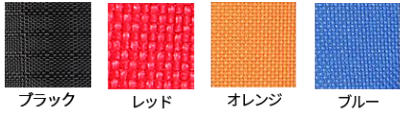

サイズ: 22 x 10 x 2 cm
商品重量: 47 g
内径: 12 cm
高さ: 7 cm
容量: 750 ml
税込価格: ¥1,980

※ビニール袋は付属しておりません。

EZYDOG®

スナックパック

ストラップ付の機能的な犬用トリーツバッグ。
トリーツを入れるメインバッグは手入れが容易、
開閉は壊れにくいマグネット式。ベルトに付け
たり、肩からたすき掛けができます。

商品重量: 120 g
サイズ: 16 x 14 x 8 cm
税込価格: ¥4,400