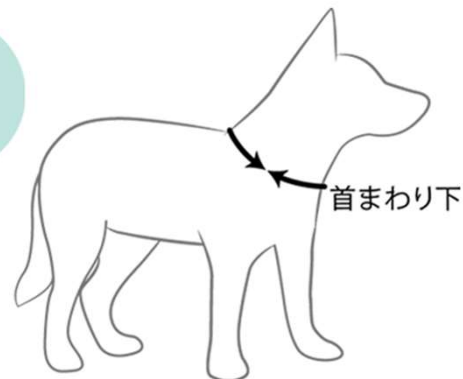

サイズ: 22 x 10 x 2 cm
商品重量: 47 g
内径: 12 cm
高さ: 7 cm
容量: 750 ml
税込価格: ¥1,980

※ビニール袋は付属しておりません。

EZYDOG®

スナックパック

ストラップ付の機能的な犬用トリーツバッグ。
トリーツを入れるメインバッグは手入れが容易、
開閉は壊れにくいマグネット式。ベルトに付け
たり、肩からたすき掛けができます。

商品重量: 120 g
サイズ: 16 x 14 x 8 cm
税込価格: ¥4,400

スナックパックプロ

機能充実、プロ使用の犬用トリーツバッグ。
750mlの大容量のトリーツを入れるメインバッグは防水加工
で手入れが容易、開閉は壊れにくいマグネット式。ベルト部
分にチャック付きのナイロン素材ポケットが2つ。1つは散歩
用ビニール袋を収納できる仕様に。新たな機能が追加され
た、トリーツバッグ。
※ビニール袋は付属していません。

商品重量: 195 g
サイズ: 36 x 17 x 8 cm
税込価格: ¥6,050

サイズの測り方

首まわり

- 首輪を付ける位置で測定して下さい。
- 長毛犬種の場合は、首まわりの毛をしっかりとかき分けてから測定して下さい。

首まわり下

- 首の付け根の太くなっている部分を測定して下さい。
- 首輪を付ける位置(首まわり)より少し下、洋服を着た時の首まわりを測定して下さい。

胴まわり

- 胴体の一番太い部分(脇の下あたり)を垂直に一周測定して下さい。

着丈