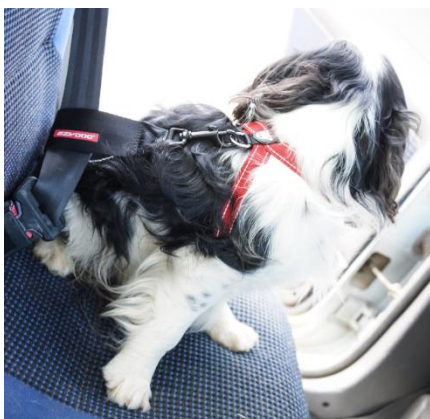

商品重量: 50g
サイズ: 21 × 5 × 1cm
適応犬種: 小型犬～大型犬
税込価格: ¥1,320