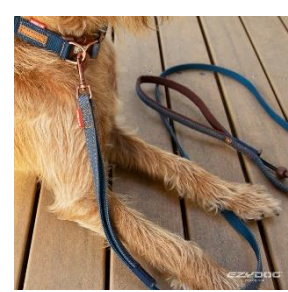

ソフトトレーナー	ソフトトレーナーライト
長さ (cm)	120	120
商品重量 (g)	130	45
耐荷重 (kg)	250	50
リード幅 (cm)	2.5	1.2
適応犬種	中型犬～大型犬	超小型犬～中型犬
税込価格	¥4,730	¥3,630