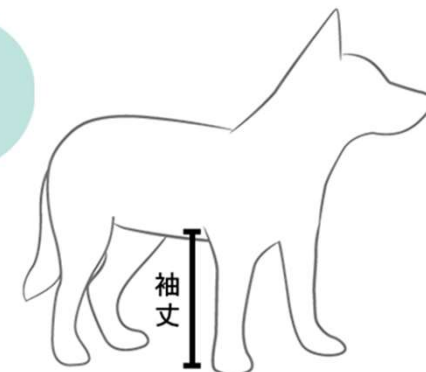

サイズの測り方

- ●首輪を付ける位置で測定して下さい。
- ●長毛犬種の場合は、首まわりの毛をしっかりとかき分けてから測定して下さい。

- ●首の付け根の太くなっている部分を測定して下さい。
- ●首輪を付ける位置(首まわり)より少し下、洋服を着た時の首まわりを測定して下さい。

- ●胴体の一番太い部分(脇の下あたり)を垂直に一周測定して下さい。

- ●首の付け根から希望衣服の裾位置まで測定して下さい。

袖丈

- ●脇の下から足首までを測定して下さい。