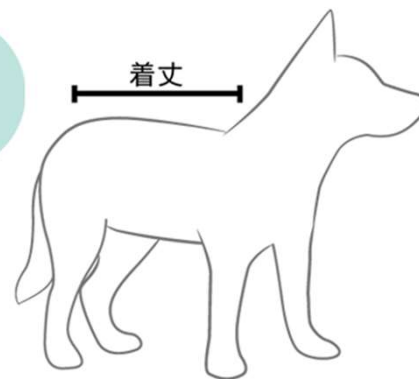

スナックパックプロ

機能充実、プロ使用の犬用トリーツバッグ。
750mlの大容量のトリーツを入れるメインバッグは防水加工
で手入れが容易、開閉は壊れにくいマグネット式。ベルト部
分にチャック付きのナイロン素材ポケットが2つ。1つは散歩
用ビニール袋を収納できる仕様に。新たな機能が追加され
た、トリーツバッグ。
※ビニール袋は付属していません。

商品重量: 195 g
サイズ: 36 x 17 x 8 cm
税込価格: ¥6,050

サイズの測り方

首まわり

- 首輪を付ける位置で測定して下さい。
- 長毛犬種の場合は、首まわりの毛をしっかりとかき分けてから測定して下さい。

首まわり下

- 首の付け根の太くなっている部分を測定して下さい。
- 首輪を付ける位置(首まわり)より少し下、洋服を着た時の首まわりを測定して下さい。

胴まわり

- 胴体の一番太い部分(脇の下あたり)を垂直に一周測定して下さい。

着丈