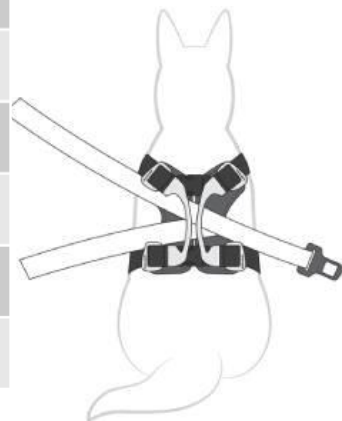

簡単装着できる 本格的なドライブハーネス

EZYDOG®

ドライブハーネス

軽くて丈夫で、簡単装着できる本格的なドライブハーネス。衝突試験による各国*の安全性基準を満たしています。普段のハーネスとしておでかけにも最適です。

*オーストラリア／ヨーロッパ。

各国安全基準・関連規則	
オーストラリア	ADR42/04
アメリカ	FMVSS 213
ヨーロッパ	ECE R21

※現在ペット用車内製品の公式基準や試験要件等は定められていないため、イージードッグでは、子ども用車内製品やその他一般的な車内製品の世界的な安全基準に準拠するよう製品を設計し、それらの安全基準を参考に本製品の衝突試験を実施しています。

	S	M	L
商品重量(g)	218	430	472
首まわり下(cm)	31-64	41-86	52-106
胴まわり(cm)	28-64	38-86	49-106
胸プレート長さ(cm)	20	29	36
適応犬種	小・中型犬	中・型犬	大型犬
税込価格	¥11,000	¥13,200	¥15,400

※2021年12月より製品の一部をリニューアルしています

EZYDOG®

クリック

ドライブの際、ドアや窓を開けた時に外への飛び出しを防止する便利アイテム。長さがあるのでじっとして
いられない愛犬に最適です。長さは約20cm調整可能。