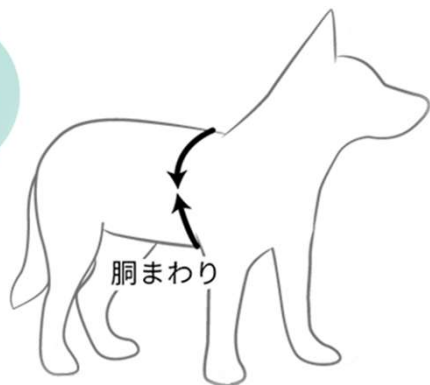

スナックパックプロ

機能充実、プロ使用の犬用トリーツバッグ。
750mlの大容量のトリーツを入れるメインバッグは防水加工
で手入れが容易、開閉は壊れにくいマグネット式。ベルト部
分にチャック付きのナイロン素材ポケットが2つ。1つは散歩
用ビニール袋を収納できる仕様に。新たな機能が追加され
た、トリーツバッグ。
※ビニール袋は付属していません。

商品重量: 195 g
サイズ: 36 x 17 x 8 cm
税込価格: ¥6,050

サイズの測り方

首まわり

- 首輪を付ける位置で測定して下さい。
- 長毛犬種の場合は、首まわりの毛をしっかりとかき分けてから測定して下さい。

首まわり下

- 首の付け根の太くなっている部分を測定して下さい。
- 首輪を付ける位置(首まわり)より少し下、洋服を着た時の首まわりを測定して下さい。

胴まわり

- 胴体の一番太い部分(脇の下あたり)を垂直に一周測定して下さい。

着丈