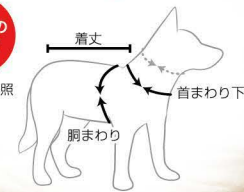

S

サイズ 35×40×30cm
(首丈×胸まわり×首まわり下)
重量 35g
適応犬種 中型犬
参考小売価格 ¥4,200(税別)

M

サイズ 40×48×34cm
(首丈×胸まわり×首まわり下)
重量 44g
適応犬種 中型犬
参考小売価格 ¥4,400(税別)

L

サイズ 47×54×36cm
(首丈×胸まわり×首まわり下)
重量 59g
適応犬種 大型犬
参考小売価格 ¥4,600(税別)

XL

サイズ 52×62×44cm
(首丈×胸まわり×首まわり下)
重量 76g
適応犬種 大型犬
参考小売価格 ¥4,800(税別)

サイズの
測り方

※P49 参照

衣服/Clothing

EASY ACCESS ZIPPER

背中にジッパーがあり、リード装着可能

NEO-XPAND™ NECK

ストレッチ素材を使用し、身体にフィット

特殊加工を施したジャケット、 様々なシーンで愛犬の身を守る