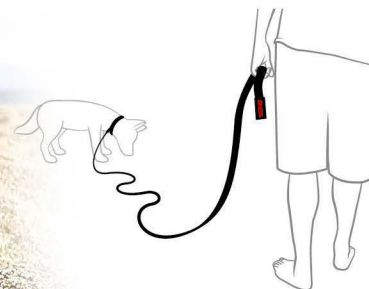

体高の高い犬にそのまま付けたり、 エクステンション併用などで活用できる短いリード

ハンドルの内側にはウェットスーツ素材を使用。

そのまま体高の高い犬に使うだけでなく、別売りのエクステンションとの併用で様々な使い方が可能なショートリード。

モングレル ネオ

NEO MONGREL™ LEASH ●30cm

ブラック レッド

ソフトタッチ 反射機能 大型犬用

30
cm

サイズ 30x3x2cm

重量 100g

耐荷重 500kg

適応犬種 中型～大型犬

参考小売価格 ¥2,500(税別)

リード/Leash

13

5mのトレーニング用ロングリード

滑り防止のゴムがリード全体に縫い込まれていて掴みやすい。

手を入れる事ができるトラフィックコントロール機能付きなので散歩にも使えます。

トラック&トレイン

TRACK'N'TRAIN™ LEASH ●500cm

ブラック

しつけ用

滑り防止

トラフィック
コントロール※P9参照

500
cm

サイズ 500x4x1cm

重量 198g

耐荷重 250kg

リード幅 2cm

適応犬種 小型～大型犬

参考小売価格 ¥3,000(税別)

14