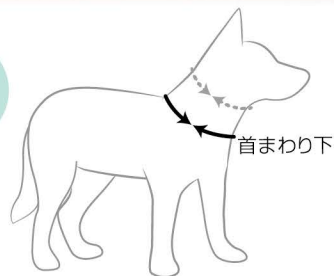

ブラック

※ビニール袋は付属していません。

ハンズフリータイプのコマンドクリッカー

人間工学に基づいて成形されたハンズフリータイプのコマンドクリッカー。POSITIVE REINFORCEMENT(報酬ベースのトレーニング)に最適な本格的トレーニングツール。

コマンドクリッカー

COMMAND CLICKER

しつけ用 簡単装着

サイズ 6.5x3x3cm
重量 22g
参考価格 ¥1,300(税別)
小売価格

ブラック

レッド

サイズの測り方

首まわり

- 首輪を付ける位置で測定して下さい。
- 長毛犬種の場合は、首まわりの毛をしっかりときき分けてから測定して下さい。

対象商品

首輪(ダブルロックカラー/P23、ネオカラー/P25)

首まわり下

- 首の付け根の太くなっている部分を測定して下さい。
- 首輪を付ける位置(首まわり)より少し下、洋服を着た時の首まわりを測定して下さい。

胴まわり

- 胴体の一番太い部分(脇の下あたり)を垂直に一周測定して下さい。

着丈

- 首の付け根から希望衣服の裾位置まで測定して下さい。

#NOW GO AND PLAY!™

Find us on
[@ezydogjapan](#)

www.ezydog.jp