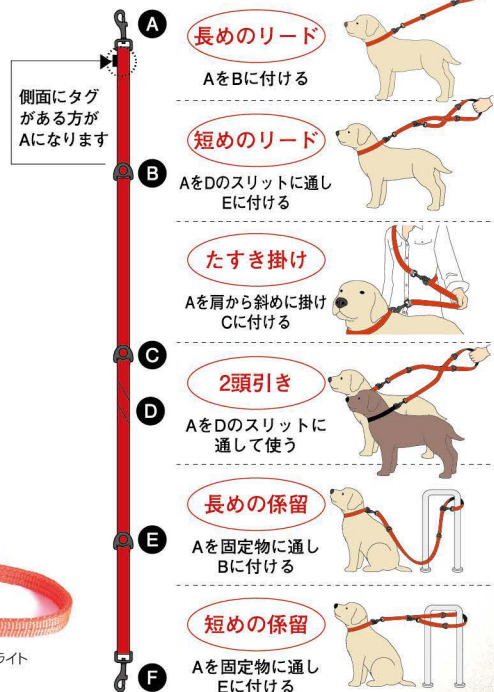

ブラック レッド

ソフトタッチ ショック吸収 反射機能 長さ調整可能

90-120
cm

サイズ 97x8x1.5cm
重量 130g
伸縮 15cm
耐荷重 250kg
リード幅 2.5cm
適応犬種 中型～大型犬
参考小売価格 ¥5,000(税別)

リード / Leash

1本で6通りの使い方ができる便利なリード

1本で150/100cmのリードや、たすき掛け、2頭引きや、長/短の仮の係留にも使えるリード。
リード部分は2重になっており丈夫です。反射機能付。

ヴァリオ6

VARIO 6™ LEASH ●150cm

ブラック レッド グリーンカモ ピンクカモ オレンジ ブルー パプルガム

ソフトタッチ 反射機能 マルチ機能

ヴァリオ6

サイズ	150x3.5x1.5cm
重量	240g
耐荷重	250kg
リード幅	2.5cm
適応犬種	中型～大型犬
参考小売価格	¥5,000(税別)

※使用方法によっては耐荷重内でも対応できない場合があります

リード/Leash

1本で6通りの使い方ができる小型犬用リード

ヴァリオ6と同様に1本で6通りの使い分けができる便利なリード。
小型犬用に細く長く、そして軽くなりました。反射機能付。

ヴァリオ6 ライト

VARIO 6™ LITE LEASH ●200cm

ブラック レッド グリーンカモ ピンクカモ オレンジ ブルー パプルガム

ソフトタッチ 反射機能 マルチ機能 小型犬用

※使用方法によっては耐荷重内でも対応できない場合があります

サイズ	200x1.5x1cm
重量	75g
耐荷重	50kg
リード幅	1.2cm
適応犬種	超小型～中型犬
参考小売価格	¥3,200(税別)

ヴァリオ6 ライト

ヴァリオ6/ヴァリオ6ライトの便利な使い方

付属リングを活用し1本で4通りの使い方ができる多機能リード

約180cm/100cm/75cmという3通りの長さを場面に応じて使い分け。
一時的にハーフチョークとしての使用も可能。反射機能付。

ヴァリオ4