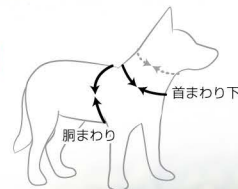

ハーネス/Harness

クイックハーネスの 取り付け方法

STEP 1

リングを上にした状態で
下のバックルを
外して頭から通す

STEP 2

わきの下でバックルを
しっかり留める

STEP 3

簡単に装着！
ロゴが前にきます

サイズの
測り方

※P49 参照

首まわり下

胸まわり

脇の下のバックルを留めるだけで簡単に装着可能なタイプのハーネス

カラダを包み込むデザインで、散歩中にもすれにくい作り。ハンドルはマグネット式で使わないときは本体にピッタリとフィットします。市販のベン型ライトや別売りのサドルバッグが装着可能。またコンバートハーネス用ラベル(別売り)でカスタマイズも可能。反射機能付。

サイズの測り方

※P49 参照