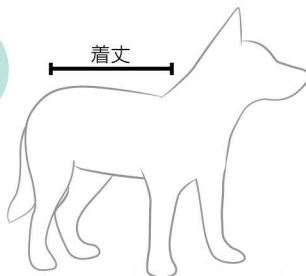

ブラック

※ビニール袋は付属していません。

ハンズフリータイプのコマンドクリッカー

人間工学に基づいて成形されたハンズフリータイプのコマンドクリッカー。POSITIVE REINFORCEMENT(報酬ベースのトレーニング)に最適な本格的トレーニングツール。

コマンドクリッカー

COMMAND CLICKER

しつけ用 簡単装着

サイズ 6.5x3x3cm
重量 22g
参考価格 ¥1,300(税別)
小売価格

ブラック

レッド

サイズの測り方

首まわり

- 首輪を付ける位置で測定して下さい。
- 長毛犬種の場合は、首まわりの毛をしっかりときき分けてから測定して下さい。

対象商品

首輪(ダブルロックカラー/P23、ネオカラー/P25)

首まわり下

- 首の付け根の太くなっている部分を測定して下さい。
- 首輪を付ける位置(首まわり)より少し下、洋服を着た時の首まわりを測定して下さい。

胴まわり

- 胴体の一番太い部分(脇の下あたり)を垂直に一周測定して下さい。

着丈

- 首の付け根から希望衣服の裾位置まで測定して下さい。

#NOW GO AND PLAY!™

Find us on
[@ezydogjapan](#)

www.ezydog.jp