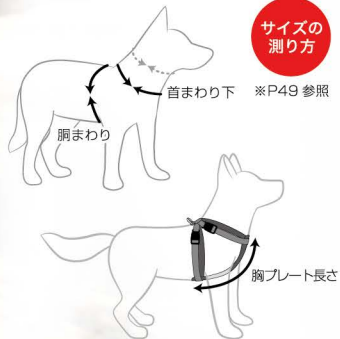

サイズの測り方

※P49 参照