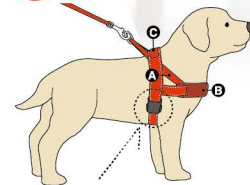

ハーネス/Harness

クイックハーネスの 取り付け方法

STEP 1

リングを上にした状態で
下のバックルを
外して頭から通す

STEP 2

わきの下でバックルを
しっかり留める

STEP 3

簡単に装着！
ロゴが前にきます

サイズの
測り方

※P49 参照

首まわり下

胸まわり

脇の下のバックルを留めるだけで簡単に装着可能なタイプのハーネス

カラダを包み込むデザインで、散歩中にもすれにくい作り。ハンドルはマグネット式で使わないときは本体にピッタリとフィットします。市販のベン型ライトや別売りのサドルバッグが装着可能。またコンバートハーネス用ラベル(別売り)でカスタマイズも可能。反射機能付。

サイズの測り方

※P49 参照