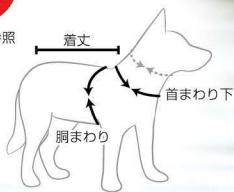

コンバートハーネスL-XXLサイズ
サドルバッグLサイズに取付可

コンバートハーネス用 カスタムサイドラベル

コンバートハーネスやサドルバッグのサイドラベルを愛犬の特徴に合うラベルに全10種からカスタマイズ可能。

コンバート
ハーネス用ラベル

コンバートハーネス用ラベル

ハーネス/Harness

サイズの
測り方

※P49 参照

非常に丈夫な作りの 本格的な犬用フローティングジャケット

軽くて丈夫で、腹部には肌に優しいウェットスーツ素材を使用。
カラダにフィットしやすく、頑丈なDリングと
背中にはファスナー付小物用ポケット付。反射機能付。

DFD スタンダード

DFD™ STANDARD

水に浮く ハンドル付き 反射機能

イエロー

レッド

	XS	S	M	L	XL
サイズ	26x31x3cm	32x36x3cm	38x41x3cm	45x46x3cm	48x50x3cm
重量	300g	360g	480g	550g	620g
着丈	25-33cm	33-40cm	38-50cm	43-61cm	50-66cm
胴まわり	53-95cm	65-101cm	72-105cm	82-116cm	92-127cm
首まわり下	24-35cm	36-62cm	41-65cm	50-74cm	67-80cm
適応犬種	小型犬	中型犬	中型犬	大型犬	大型犬
参考小売価格	¥7,000(税別)	¥8,000(税別)	¥9,000(税別)	¥10,000(税別)	¥11,000(税別)