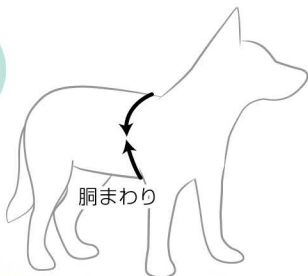

ブラック

※ビニール袋は付属していません。

ハンズフリータイプのコマンドクリッカー

人間工学に基づいて成形されたハンズフリータイプのコマンドクリッカー。POSITIVE REINFORCEMENT(報酬ベースのトレーニング)に最適な本格的トレーニングツール。

コマンドクリッカー

COMMAND CLICKER

しつけ用 簡単装着

サイズ 6.5x3x3cm
重量 22g
参考価格 ¥1,300(税別)
小売価格

ブラック

レッド

サイズの測り方

首まわり

- 首輪を付ける位置で測定して下さい。
- 長毛犬種の場合は、首まわりの毛をしっかりときき分けてから測定して下さい。

対象商品

首輪(ダブルロックカラー/P23、ネオカラー/P25)

首まわり下

- 首の付け根の太くなっている部分を測定して下さい。
- 首輪を付ける位置(首まわり)より少し下、洋服を着た時の首まわりを測定して下さい。

胴まわり

- 胴体の一番太い部分(脇の下あたり)を垂直に一周測定して下さい。

着丈

- 首の付け根から希望衣服の裾位置まで測定して下さい。

#NOW GO AND PLAY!™

Find us on
[@ezydogjapan](#)

www.ezydog.jp