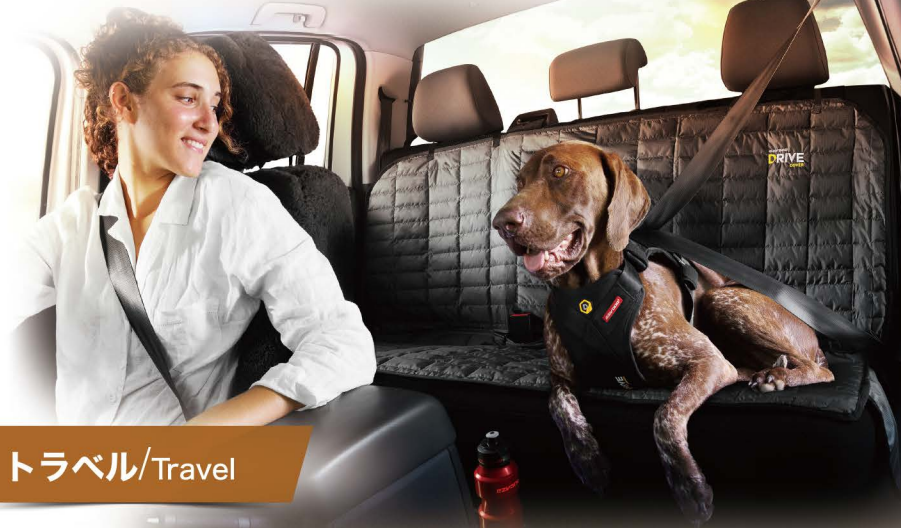

ドライブ シートカバー

DRIVE™ COVER

サイズ 37x33.5x5.5cm
重量 780g
参考小売価格 ¥10,000(税別)

適応サイズ(cm)

チャコール

トラベル/Travel

おでかけでの栄養補給・水分補給・リフレッシュに最適な折りたたみ式ドライブボウル

ボウルの底はしっかり安定する作りなのでドライブでのおでかけに最適。耐久性のある特殊加工ナイロン*を使用し、平らに折りたたためて簡単・便利な軽量タイプ。ドライブフードボウルとドライブウォーターボウルをセットで持ち運びするためのゴムバンド付き。持ち運び用ストラップあり。