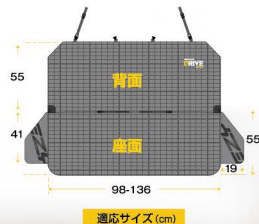

簡単装着できる本格的なドライブシートカバー

特殊加工ナイロン*にキルティング加工を施した耐久性に優れた車用シートカバーは、丈夫で肌触りも良い作り。裏面の滑り止め加工がずれを防止するので、愛犬が快適に過ごせてシートも保護されます。シートに合わせてサイズ調整可能。後部座席用シートカバーで、イージードッグのシートベルト用品と一緒に使える仕様。
*特殊加工ナイロン：引き裂きに強い格子状の織模様があるナイロン布地

ドライブ シートカバー

DRIVE™ COVER

サイズ 37x33.5x5.5cm
重量 780g
参考小売価格 ¥10,000(税別)