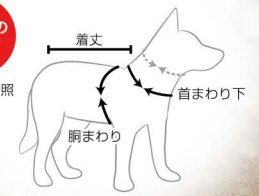

サイズの
測り方

※P49 参照