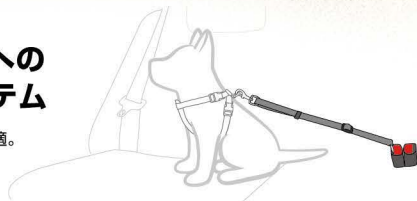

DRIVE™ TAKEAWAY WATER BOWL

旅行用 防水加工

チャコール

サイズ 18x18x4cm
重量 95g
内径 13cm
内高 10cm
容量 1,000ml
参考小売価格 ¥3,300(税別)

ドアや窓を開けた際に外への飛び出しを防止するアイテム

長さがあるのでじっとしてられない犬に最適。
長さは約 20cm 調整可能。

クリック

CLICK™