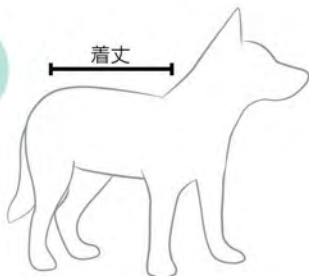

首まわり

- 首輪を付ける位置で測定して下さい。
- 長毛犬種の場合は、首まわりの毛をしっかりかき分けてから測定して下さい。

対象商品

首輪(ダブルロックカラー/P23、ネオカラー/P25)

首まわり下

- 首の付け根の太くなっている部分を測定して下さい。
- 首輪を付ける位置(首まわり)より少し下、洋服を着た時の首まわりを測定して下さい。

胴まわり

- 胴体の一番太い部分(脇の下あたり)を垂直に一周測定して下さい。

着丈

- 首の付け根から希望衣服の裾位置まで測定して下さい。

#NOW GO AND PLAY!™

Find us on
@ezydogjapan

www.ezydog.jp

EZYDOG®

GET SET FOR NEW
ADVENTURES

THE NEW AND IMPROVED SUMMIT BACKPACK

×

イージードッグ
サミットバックパック レッド

チェストプレートで負担軽減
おでかけに最適なサミットバッグパック

耐久性のある特殊加工ナイロン*を全体に使用し、
背中部分はメッシュ加工で通気性あり。
前後ろの二箇所にステンレスDリング付きで、
おでかけに最適。丈夫で便利な軽量タイプ。
反射機能付。

Sサイズ：7,000円（税別）
胴まわり：50～65cm
胸プレート長さ：19cm
バックパック長さ：21cm
適応犬種：小型～中型犬