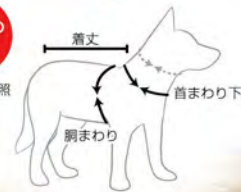

イエロー

レッド

フローティングジャケット / Floating Jacket

お出かけ時の汚れ対策に使えるベストタイプの機能性ウェア 最高値の紫外線カット率で、太陽光からも身を守ります

ラッシュガードとは紫外線防止や擦り傷対策などの為、主にマリンスポーツでよく使用されているもの。身体にフィットして汚れを防ぎ、普段の散歩やアウトドアなどに最適で、水辺での使用もお勧め。オーストラリアなど南半球の国々で定められた紫外線カット基準の最高値 50+ を取得。手洗い可能で、乾き易い。オーナー様も安心、明るく視認性の高い素材を使用。

ドッグラッシュガード

DOG RASHIE

UV カット

視認性
向上

防水素材

レッド

	XS	S	M	L	XL
サイズ	30×34×27cm (首丈×胸まわり×首まわり下)	35×40×30cm (首丈×胸まわり×首まわり下)	40×48×34cm (首丈×胸まわり×首まわり下)	47×54×36cm (首丈×胸まわり×首まわり下)	52×62×44cm (首丈×胸まわり×首まわり下)
重量	27g	35g	44g	59g	76g
適応犬種	小型～中型犬	中型犬	中型犬	大型犬	大型犬
	¥4,000(税別)	¥4,200(税別)	¥4,400(税別)	¥4,600(税別)	¥4,800(税別)

サイズの
測り方

※P49 参照

衣服/Clothing

EASY ACCESS ZIPPER

背中にジッパーがあり、リード装着可能

NEO-XPAND™ NECK

ストレッチ素材を使用し、身体にフィット

特殊加工を施したジャケット、 様々なシーンで愛犬の身を守る