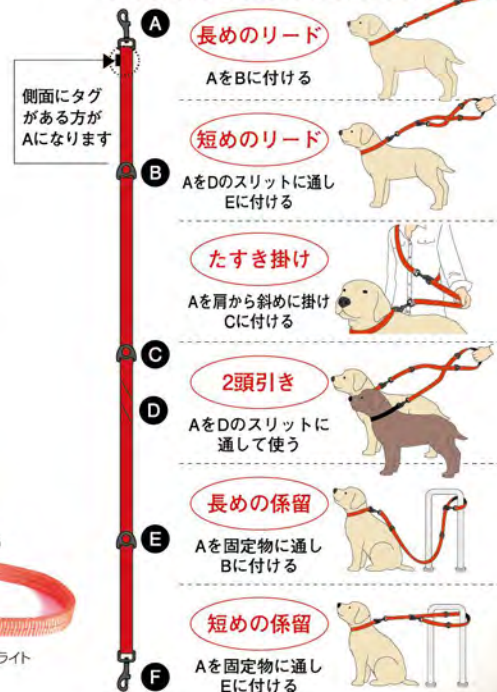

1本で6通りの使い方ができる小型犬用リード

ヴァリオ6と同様に1本で6通りの使い分けができる便利なリード。
小型犬用に細く長く、そして軽くなりました。反射機能付。

ヴァリオ6 ライト

VARIO 6™ LITE LEASH ●200cm

ブラック レッド グリーンカモ ピンクカモ オレンジ ブルー パプルガム

ソフトタッチ 反射機能 マルチ機能 小型犬用

※使用方法によっては耐荷重内でも対応できない場合があります

サイズ	200x1.5x1cm
重量	75g
耐荷重	50kg
リード幅	1.2cm
適応犬種	超小型～中型犬
	¥3,200(税別)

ヴァリオ6 ライト

ヴァリオ6/ヴァリオ6ライトの便利な使い方

付属リングを活用し1本で4通りの使い方ができる多機能リード

約 180cm/100cm/75cm という 3 通りの長さを場面に応じて使い分け。
一時的にハーフチョークとしての使用も可能。反射機能付。

ヴァリオ4