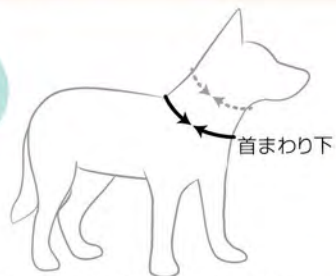

首まわり

- 首輪を付ける位置で測定して下さい。
- 長毛犬種の場合は、首まわりの毛をしっかりかき分けてから測定して下さい。

対象商品

首輪(ダブルロックカラー/P23、ネオカラー/P25)

首まわり下

- 首の付け根の太くなっている部分を測定して下さい。
- 首輪を付ける位置(首まわり)より少し下、洋服を着た時の首まわりを測定して下さい。

胴まわり

- 胴体の一番太い部分(脇の下あたり)を垂直に一周測定して下さい。

着丈

- 首の付け根から希望衣服の裾位置まで測定して下さい。

#NOW GO AND PLAY!™

Find us on
@ezydogjapan

www.ezydog.jp

EZYDOG®

GET SET FOR NEW
ADVENTURES

THE NEW AND IMPROVED SUMMIT BACKPACK

×

イージードッグ
サミットバックパック レッド

チェストプレートで負担軽減
おでかけに最適なサミットバッグパック

耐久性のある特殊加工ナイロン*を全体に使用し、
背中部分はメッシュ加工で通気性あり。
前後ろの二箇所にステンレスDリング付きで、
おでかけに最適。丈夫で便利な軽量タイプ。
反射機能付。

Sサイズ：7,000円（税別）
胴まわり：50～65cm
胸プレート長さ：19cm
バックパック長さ：21cm
適応犬種：小型～中型犬