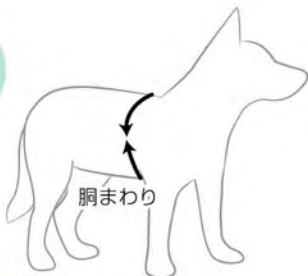

首まわり

- 首輪を付ける位置で測定して下さい。
- 長毛犬種の場合は、首まわりの毛をしっかりかき分けてから測定して下さい。

対象商品

首輪(ダブルロックカラー/P23、ネオカラー/P25)

首まわり下

- 首の付け根の太くなっている部分を測定して下さい。
- 首輪を付ける位置(首まわり)より少し下、洋服を着た時の首まわりを測定して下さい。

胴まわり

- 胴体の一番太い部分(脇の下あたり)を垂直に一周測定して下さい。

着丈

- 首の付け根から希望衣服の裾位置まで測定して下さい。

#NOW GO AND PLAY!™

Find us on
@ezydogjapan

www.ezydog.jp

EZYDOG®

GET SET FOR NEW
ADVENTURES

THE NEW AND IMPROVED SUMMIT BACKPACK

×

イージードッグ
サミットバックパック レッド

チェストプレートで負担軽減
おでかけに最適なサミットバッグパック

耐久性のある特殊加工ナイロン*を全体に使用し、
背中部分はメッシュ加工で通気性あり。
前後ろの二箇所にステンレスDリング付きで、
おでかけに最適。丈夫で便利な軽量タイプ。
反射機能付。

Sサイズ：7,000円（税別）
胴まわり：50～65cm
胸プレート長さ：19cm
バックパック長さ：21cm
適応犬種：小型～中型犬