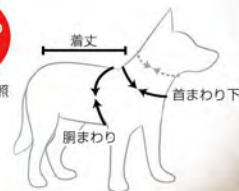

XS	S	M	L	XL
サイズ	37×50-60×34cm (首丈×胸まわり×首まわり下)	46×60-70×37cm (首丈×胸まわり×首まわり下)	53×70-80×46cm (首丈×胸まわり×首まわり下)	59×80-90×56cm (首丈×胸まわり×首まわり下)	69×90-100×60cm (首丈×胸まわり×首まわり下)
重量	150g	210g	255g	312g	368g
適応犬種	小型～中型犬	中型犬	中型犬	大型犬	大型犬
	¥5,000(税別)	¥5,000(税別)	¥6,000(税別)	¥6,000(税別)	¥6,000(税別)

サイズの測り方

※P49 参照