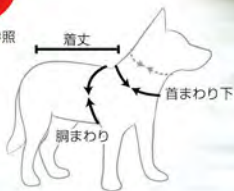

サイズの
測り方

※P49 参照

非常に丈夫な作りの 本格的な犬用フローティングジャケット

軽くて丈夫で、腹部には肌に優しいウェットスーツ素材を使用。
カラダにフィットしやすく、頑丈なDリングと
背中にはファスナー付小物用ポケット付。反射機能付。

DFD スタンダード

DFD™ STANDARD

水に浮く ハンドル付き 反射機能