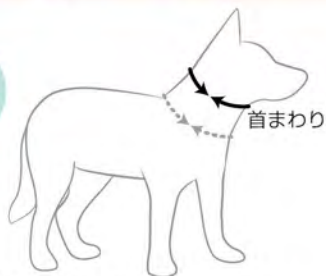

サイズの測り方

首まわり

- ●首輪を付ける位置で測定して下さい。
- ●長毛犬種の場合は、首まわりの毛をしっかりかき分けてから測定して下さい。

対象商品

首輪(ダブルロックカラー/P23、ネオカラー/P25)