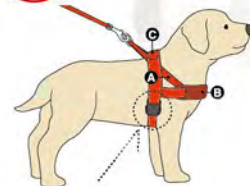

	M	L	XL
サイズ	21x21x14cm	24x24x16cm	27x27x18cm
重量	100g	105g	195g
胴まわり	50-65cm	62-84cm	79-108cm
首まわり下	42-48cm	52-60cm	62-71cm
適応犬種	中型犬	大型犬	大型犬
	¥3,900(税別)	¥4,100(税別)	¥4,300(税別)

ブラック

オレンジ

クイックハーネスの 取り付け方法

STEP 1 リングを上にした状態で下のバックルを外して頭から通す

STEP 2 わきの下でバックルをしっかりと留める

STEP 3 簡単に装着！
ロゴが前にきます

サイズの
測り方

※P49参照

ハーネス/Harness

脇の下のバックルを留めるだけで簡単に装着可能なタイプのハーネス

カラダを包み込むデザインで、散歩中にもすれにくい作り。ハンドルはマグネット式で使わないときは本体にピッタリとフィットします。市販のペン型ライトや別売りのサドルバッグが装着可能。またコンバートハーネス用ラベル(別売り)でカスタマイズも可能。反射機能付。