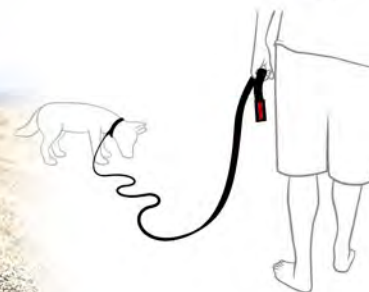

TRACK'N'TRAIN™ LEASH ●500cm

ブラック しつけ用 滑り防止 ラバー トラフィック
コントロール※P9参照

500
cm
サイズ 500x4x1cm
重量 198g
耐荷重 250kg
リード幅 2cm
適応犬種 小型～大型犬
¥3,000(税別)

14

腰に巻くタイプのリード

ショック吸収機能付きで犬の首やオーナー様への負担が軽減される腰に巻くタイプのリード。
腰に当たる部分がウェットスーツ素材で優しい。リード装着部分は長さ調整ができ、たすき掛けも可能。
ジョギングやトレーニングにも最適。