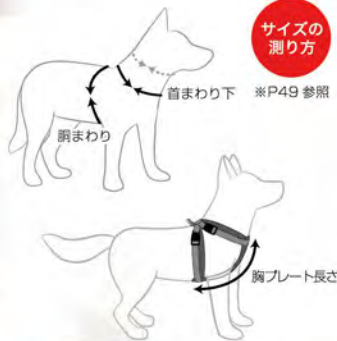

チェストプレートで引っ張りを緩和、 2箇所の長さ調節機能でぴったりフィット

引っ張られる力をチェストプレートで緩和する、軽量且つ丈夫なハーネス。ストラップに過度な圧力が加わって、毛や肌が擦れたりするのを防ぎます。2本の独立したストラップでサイズ調整が可能で、激しい動きにも対応。反射機能付。

ハーネス

CHEST PLATE™ HARNESS

ブラック レッド グリーンカモ ピンクカモ オレンジ ブルー パブルガム

EVA 素材 ソフトタッチ 反射機能 使用

※EVA素材とは、軽量で柔軟性と弾力性があり、丈夫で切れにくい性質を持った素材です。

サイズの測り方

首まわり下 ※P49 参照

胸まわり

胸プレート長さ

パブルガム

ブルー