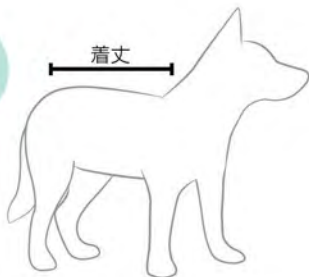

グレイ

アクセサリ/Accessory

サイズの測り方

首まわり

- 首輪を付ける位置で測定して下さい。
- 長毛犬種の場合は、首まわりの毛をしっかりかき分けてから測定して下さい。

対象商品

首輪(ダブルロックカラー/P23、ネオカラー/P25)

首まわり下

- 首の付け根の太くなっている部分を測定して下さい。
- 首輪を付ける位置(首まわり)より少し下、洋服を着た時の首まわりを測定して下さい。

胴まわり

- 胴体の一番太い部分(脇の下あたり)を垂直に一周測定して下さい。

着丈

- 首の付け根から希望衣服の裾位置まで測定して下さい。

#NOW GO AND PLAY!™

Find us on
@ezydogjapan

www.ezydog.jp