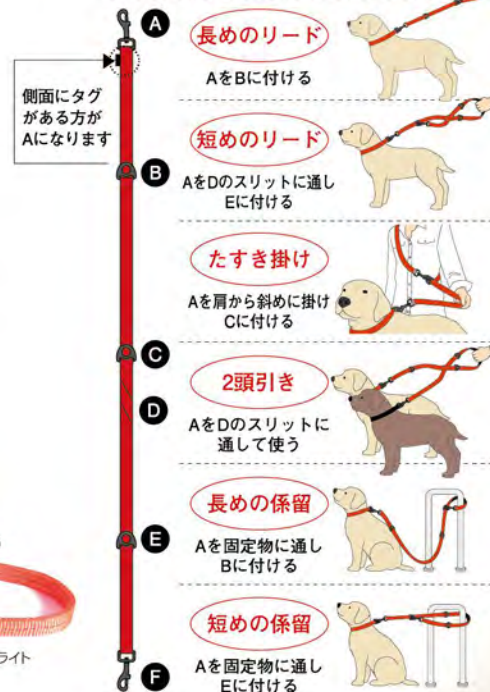

ブラック レッド

ソフトタッチ ショック吸収 反射機能 長さ調整可能

90-120
cm

サイズ 97x8x1.5cm
重量 130g
伸縮 15cm
耐荷重 250kg
リード幅 2.5cm
適応犬種 中型～大型犬
¥5,000(税別)

リード / Leash

1本で6通りの使い方ができる便利なリード

1本で150/100cmのリードや、たすき掛け、2頭引きや、長/短の仮の係留にも使えるリード。
リード部分は2重になっており丈夫です。反射機能付。

ヴァリオ6

VARIO 6™ LEASH ●150cm

ブラック レッド グリーンカモ ピンクカモ オレンジ ブルー パプルガム

ソフトタッチ 反射機能 マルチ機能

ヴァリオ6

サイズ	150x3.5x1.5cm
重量	240g
耐荷重	250kg
リード幅	2.5cm
適応犬種	中型～大型犬
	¥5,000(税別)

※使用方法によっては耐荷重内でも対応できない場合があります

リード/Leash

1本で6通りの使い方ができる小型犬用リード

ヴァリオ6と同様に1本で6通りの使い分けができる便利なリード。
小型犬用に細く長く、そして軽くなりました。反射機能付。

ヴァリオ6 ライト

VARIO 6™ LITE LEASH ●200cm

ブラック レッド グリーンカモ ピンクカモ オレンジ ブルー パプルガム

ソフトタッチ 反射機能 マルチ機能 小型犬用

※使用方法によっては耐荷重内でも対応できない場合があります

サイズ	200x1.5x1cm
重量	75g
耐荷重	50kg
リード幅	1.2cm
適応犬種	超小型～中型犬
	¥3,200(税別)

ヴァリオ6 ライト

ヴァリオ6/ヴァリオ6ライトの便利な使い方

付属リングを活用し1本で4通りの使い方ができる多機能リード

約 180cm/100cm/75cm という 3 通りの長さを場面に応じて使い分け。
一時的にハーフチョークとしての使用も可能。反射機能付。

ヴァリオ4