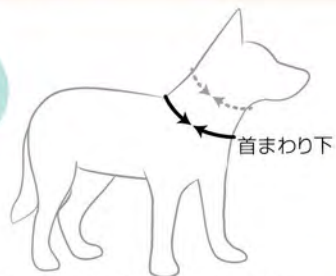

グレイ

アクセサリ/Accessory

サイズの測り方

首まわり

- 首輪を付ける位置で測定して下さい。
- 長毛犬種の場合は、首まわりの毛をしっかりかき分けてから測定して下さい。

対象商品

首輪(ダブルロックカラー/P23、ネオカラー/P25)

首まわり下

- 首の付け根の太くなっている部分を測定して下さい。
- 首輪を付ける位置(首まわり)より少し下、洋服を着た時の首まわりを測定して下さい。

胴まわり

- 胴体の一番太い部分(脇の下あたり)を垂直に一周測定して下さい。

着丈

- 首の付け根から希望衣服の裾位置まで測定して下さい。

#NOW GO AND PLAY!™

Find us on
@ezydogjapan

www.ezydog.jp