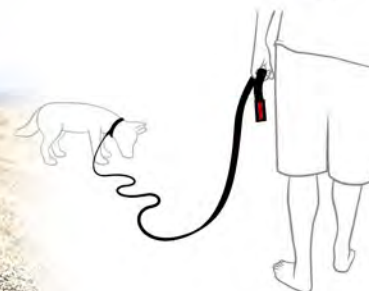

トラック&トレイン

TRACK'N'TRAIN™ LEASH ●500cm

ブラック しつけ用 滑り防止 ラバー トラフィック
コントロール※P9参照

500
cm

サイズ 500x4x1cm
重量 198g
耐荷重 250kg
リード幅 2cm
適応犬種 小型～大型犬
¥3,000(税別)

14