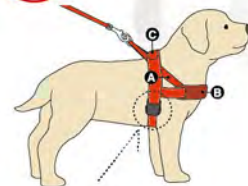

ブラック

オレンジ

クイックハーネスの 取り付け方法

STEP 1 リングを上にした状態で下のバックルを外して頭から通す

STEP 2 わきの下でバックルをしっかりと留める

STEP 3 簡単に装着！
ロゴが前にきます

サイズの
測り方

※P49参照

ハーネス/Harness

脇の下のバックルを留めるだけで簡単に装着可能なタイプのハーネス

カラダを包み込むデザインで、散歩中にもすれにくい作り。ハンドルはマグネット式で使わないときは本体にピッタリとフィットします。市販のペン型ライトや別売りのサドルバッグが装着可能。またコンバートハーネス用ラベル(別売り)でカスタマイズも可能。反射機能付。

サイズの測り方

※P49 参照

胸まわり

コンバート ハーネス

CONVERT™ HARNESS