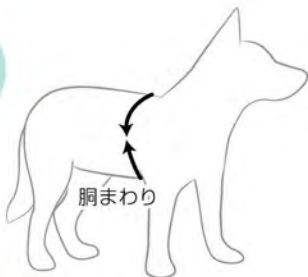

グレイ

アクセサリ/Accessory

サイズの測り方

首まわり

- 首輪を付ける位置で測定して下さい。
- 長毛犬種の場合は、首まわりの毛をしっかりかき分けてから測定して下さい。

対象商品

首輪(ダブルロックカラー/P23、ネオカラー/P25)

首まわり下

- 首の付け根の太くなっている部分を測定して下さい。
- 首輪を付ける位置(首まわり)より少し下、洋服を着た時の首まわりを測定して下さい。

胴まわり

- 胴体の一番太い部分(脇の下あたり)を垂直に一周測定して下さい。

着丈

- 首の付け根から希望衣服の裾位置まで測定して下さい。

#NOW GO AND PLAY!™

Find us on
@ezydogjapan

www.ezydog.jp